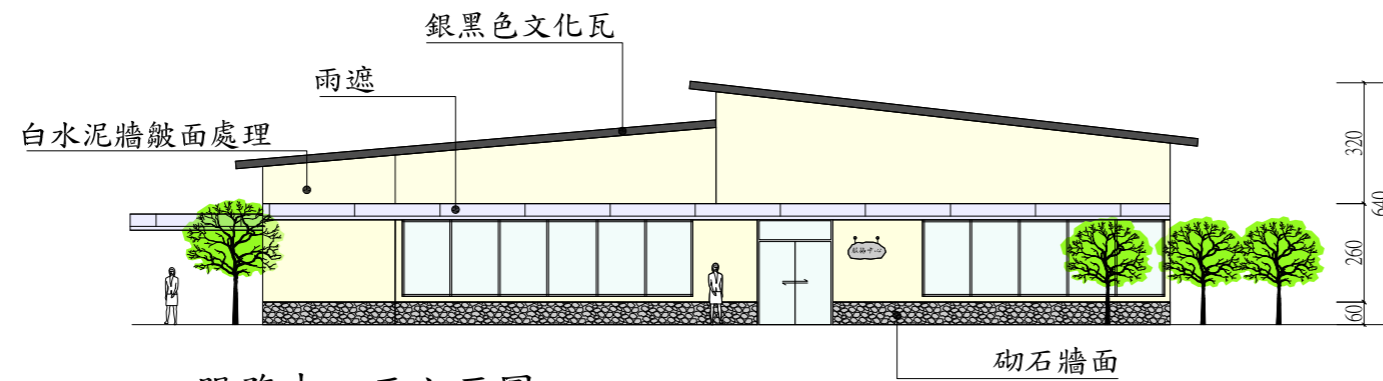

圖6-2 霧峰鄉五福公墓自然葬園區規劃—服務中心平面立面圖

服務中心-平面規劃圖

服務中心正立面圖