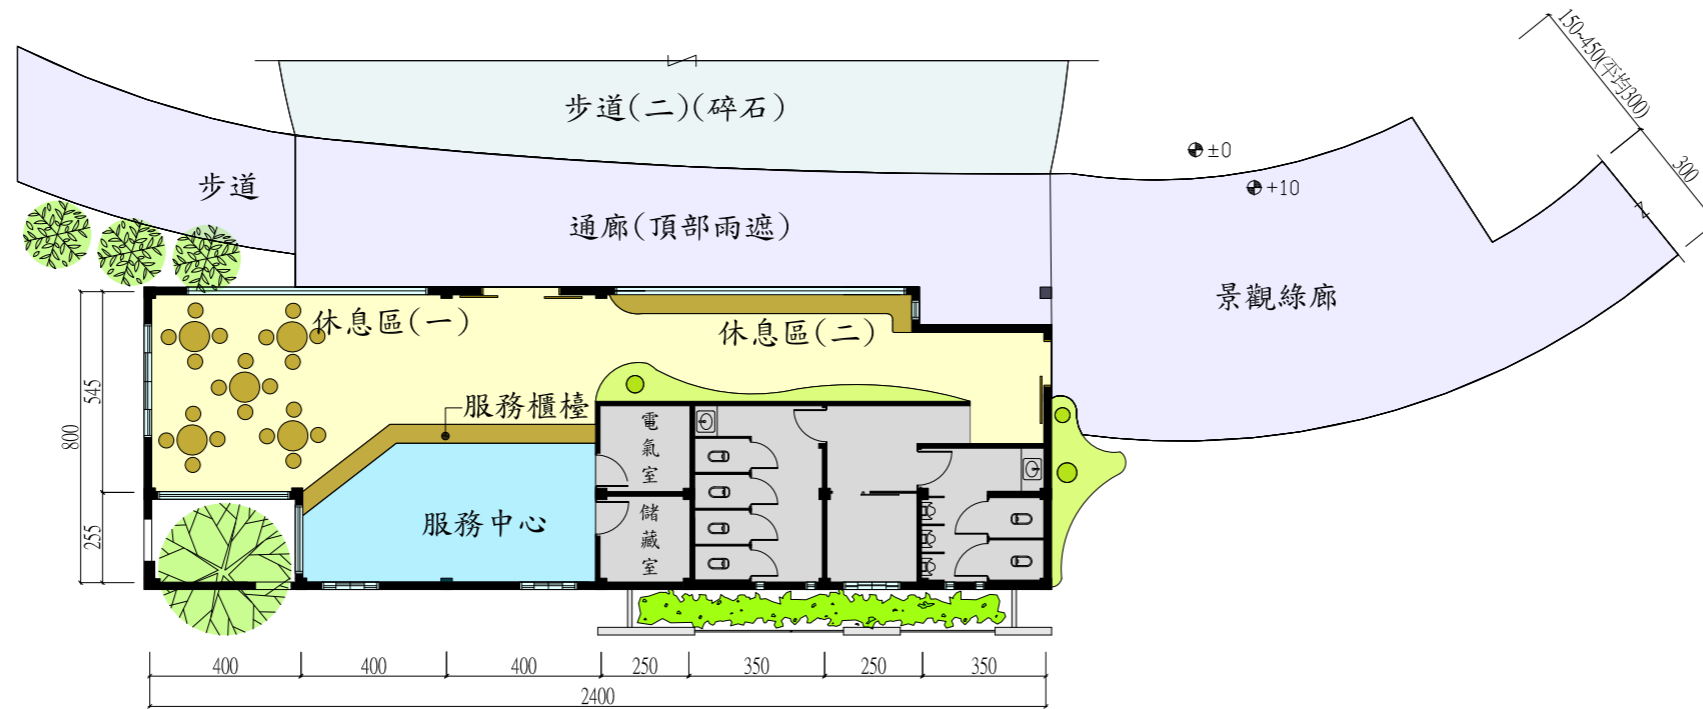

圖6-2 霧峰鄉五福公墓自然葬園區規劃—服務中心平面立面圖

服務中心-平面規劃圖

服務中心正立面圖