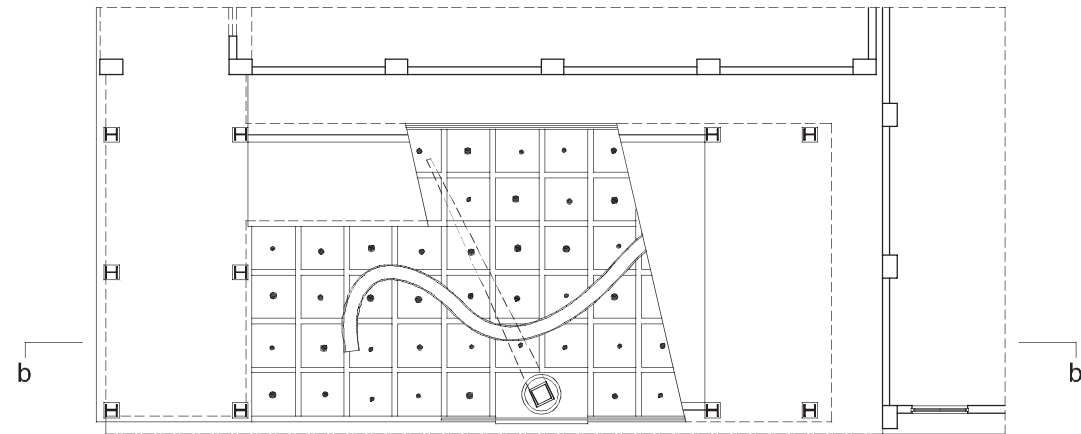

命運迷宮

THE LOST PARADISE 失樂園

9

**b-b' SECTION**  
 0 1 2 3 5 10 M  
 S=1/200

人生溜滑梯

**b-b' SECTION**  
 0 1 2 3 5 10 M  
 S=1/200

**+300 FOOR PLAN**  
 0 1 2 3 5 10 M  
 S=1/200

**+1200 FOOR PLAN**  
 0 1 2 3 5 10 M  
 S=1/200

c-c' SECTION  
0 1 2 3 5 10 M  
S=1/200

思想海盜船

c-c' SECTION  
0 1 2 3 5 10 M  
S=1/200

+500 FOOR PLAN  
0 1 2 3 5 10 M  
S=1/200

ELEVATION  
0 1 2 3 5 10 M  
S=1/200

1C

+1500 FLOOR PLAN  
0 1 2 3 5 10 M  
S=1/200

DETAIL S=1/60

愛物摩天輪

ELEVATION  
0 1 2 3 5 10 M  
S=1/200