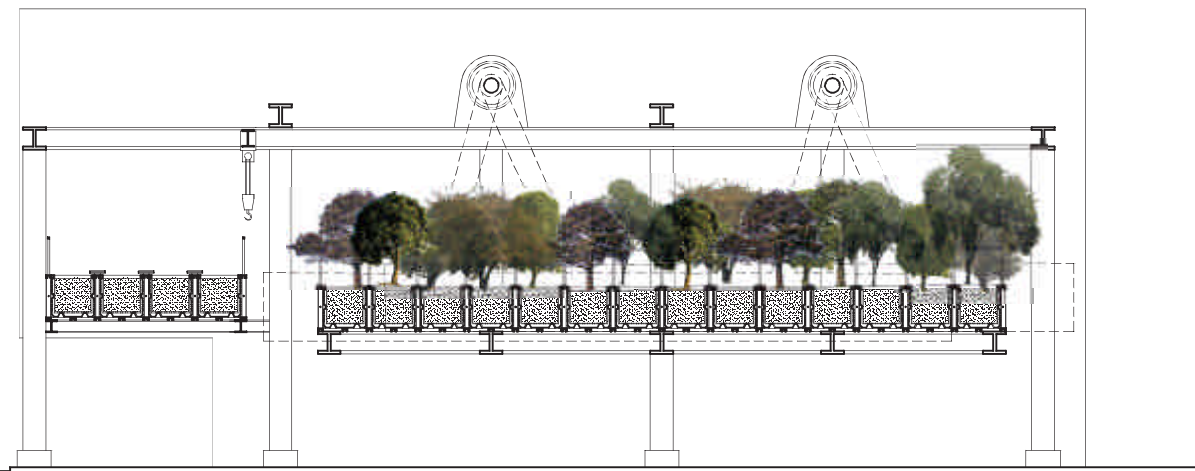

命運迷宮

THE LOST PARADISE 失樂園

9

**b-b' SECTION**  
 0 1 2 3 5 10 M  
 S=1/200

人生溜滑梯

**b-b' SECTION**  
 0 1 2 3 5 10 M  
 S=1/200

**+300 FOOR PLAN**  
 0 1 2 3 5 10 M  
 S=1/200

**+1200 FOOR PLAN**  
 0 1 2 3 5 10 M  
 S=1/200

c-c' SECTION  
0 1 2 3 5 10 M  
S=1/200

思想海盜船

c-c' SECTION  
0 1 2 3 5 10 M  
S=1/200

+500 FOOR PLAN  
0 1 2 3 5 10 M  
S=1/200

ELEVATION  
0 1 2 3 5 10 M  
S=1/200

1C

+1500 FLOOR PLAN  
0 1 2 3 5 10 M  
S=1/200

DETAIL S=1/60

愛物摩天輪

ELEVATION  
0 1 2 3 5 10 M  
S=1/200