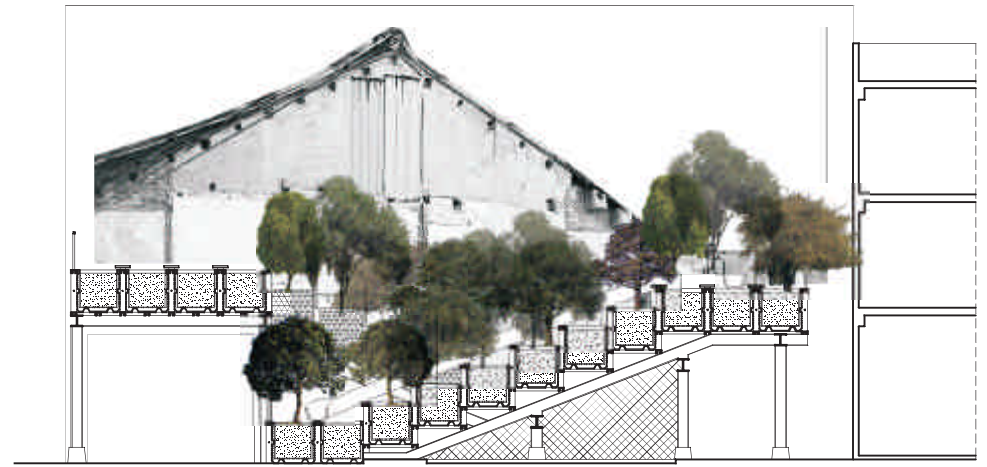

命運迷宮

THE LOST PARADISE 失樂園

9

**b-b' SECTION**  
 0 1 2 3 5 10 M  
 S=1/200

人生溜滑梯

**b-b' SECTION**  
 0 1 2 3 5 10 M  
 S=1/200

**+300 FOOR PLAN**  
 0 1 2 3 5 10 M  
 S=1/200

**+1200 FOOR PLAN**  
 0 1 2 3 5 10 M  
 S=1/200

c-c' SECTION  
0 1 2 3 5 10 M  
S=1/200

思想海盜船

c-c' SECTION  
0 1 2 3 5 10 M  
S=1/200

+500 FOOR PLAN  
0 1 2 3 5 10 M  
S=1/200

ELEVATION  
0 1 2 3 5 10 M  
S=1/200

1C

+1500 FLOOR PLAN  
0 1 2 3 5 10 M  
S=1/200

DETAIL S=1/60

愛物摩天輪

ELEVATION  
0 1 2 3 5 10 M  
S=1/200