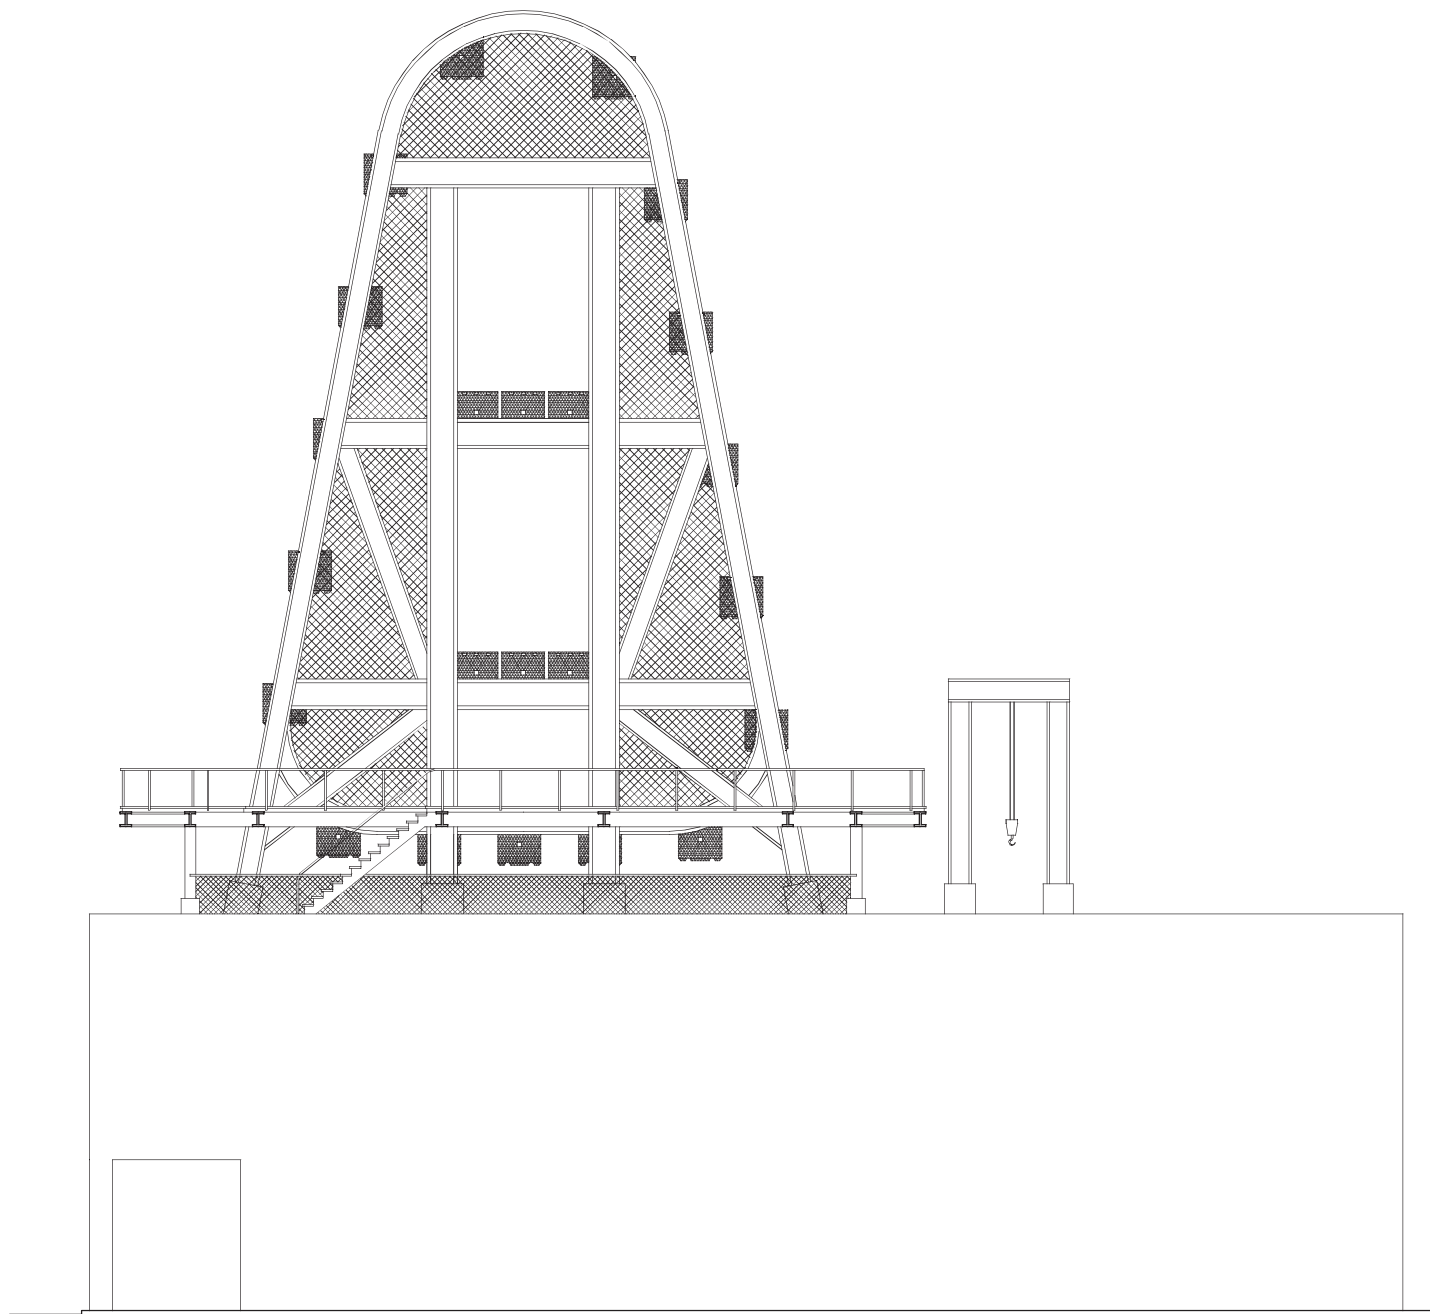

命運迷宮

THE LOST PARADISE 失樂園

9

**b-b' SECTION**  
 0 1 2 3 5 10 M  
 S=1/200

人生溜滑梯

**b-b' SECTION**  
 0 1 2 3 5 10 M  
 S=1/200

**+300 FOOR PLAN**  
 0 1 2 3 5 10 M  
 S=1/200

**+1200 FOOR PLAN**  
 0 1 2 3 5 10 M  
 S=1/200

c-c' SECTION  
0 1 2 3 5 10 M  
S=1/200

思想海盜船

c-c' SECTION  
0 1 2 3 5 10 M  
S=1/200

+500 FOOR PLAN  
0 1 2 3 5 10 M  
S=1/200

ELEVATION  
0 1 2 3 5 10 M  
S=1/200

1C

+1500 FLOOR PLAN  
0 1 2 3 5 10 M  
S=1/200

DETAIL S=1/60

愛物摩天輪

ELEVATION  
0 1 2 3 5 10 M  
S=1/200