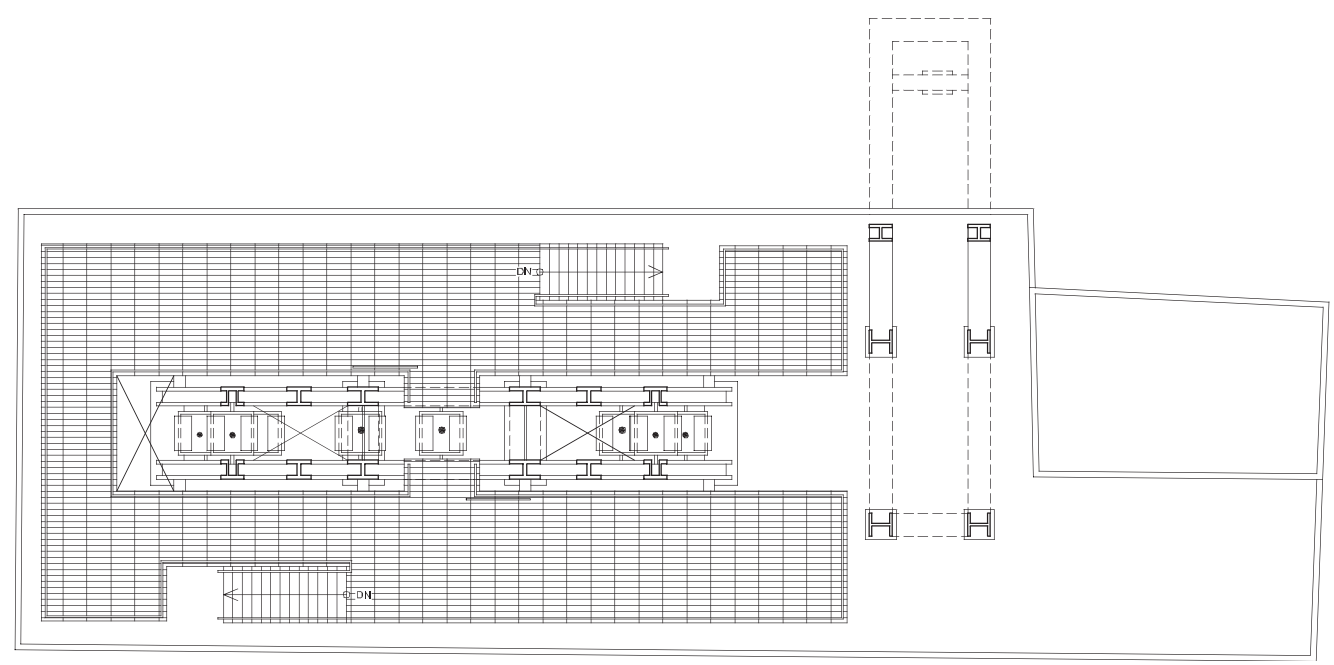

命運迷宮

THE LOST PARADISE 失樂園

9

**b-b' SECTION**  
 0 1 2 3 5 10 M  
 S=1/200

人生溜滑梯

**b-b' SECTION**  
 0 1 2 3 5 10 M  
 S=1/200

**+300 FOOR PLAN**  
 0 1 2 3 5 10 M  
 S=1/200

**+1200 FOOR PLAN**  
 0 1 2 3 5 10 M  
 S=1/200

c-c' SECTION  
0 1 2 3 5 10 M  
S=1/200

思想海盜船

c-c' SECTION  
0 1 2 3 5 10 M  
S=1/200

+500 FOOR PLAN  
0 1 2 3 5 10 M  
S=1/200

ELEVATION  
0 1 2 3 5 10 M  
S=1/200

1C

+1500 FLOOR PLAN  
0 1 2 3 5 10 M  
S=1/200

DETAIL S=1/60

愛物摩天輪

ELEVATION  
0 1 2 3 5 10 M  
S=1/200