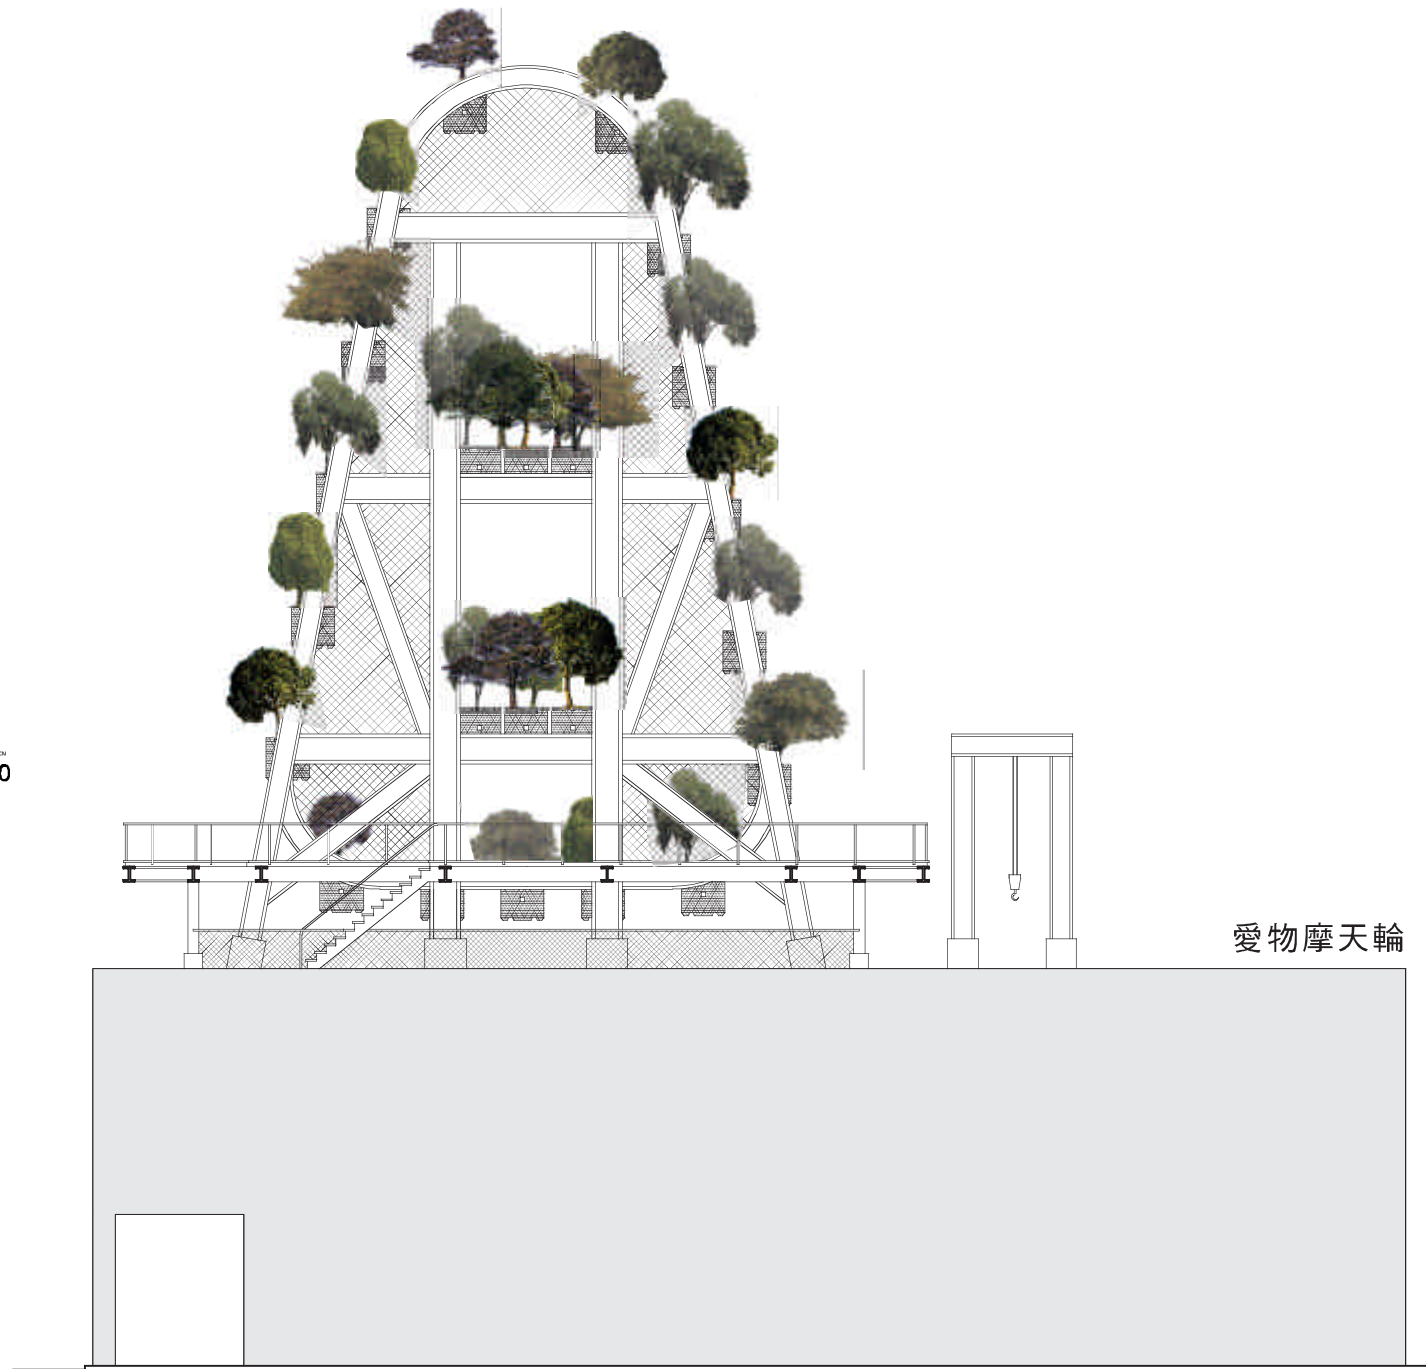

命運迷宮

THE LOST PARADISE 失樂園

9

**b-b' SECTION**  
 0 1 2 3 5 10 M  
 S=1/200

人生溜滑梯

**b-b' SECTION**  
 0 1 2 3 5 10 M  
 S=1/200

**+300 FOOR PLAN**  
 0 1 2 3 5 10 M  
 S=1/200

**+1200 FOOR PLAN**  
 0 1 2 3 5 10 M  
 S=1/200

c-c' SECTION  
0 1 2 3 5 10 M  
S=1/200

思想海盜船

c-c' SECTION  
0 1 2 3 5 10 M  
S=1/200

+500 FOOR PLAN  
0 1 2 3 5 10 M  
S=1/200

ELEVATION  
0 1 2 3 5 10 M  
S=1/200

1C

+1500 FLOOR PLAN  
0 1 2 3 5 10 M  
S=1/200

DETAIL S=1/60

愛物摩天輪

ELEVATION  
0 1 2 3 5 10 M  
S=1/200