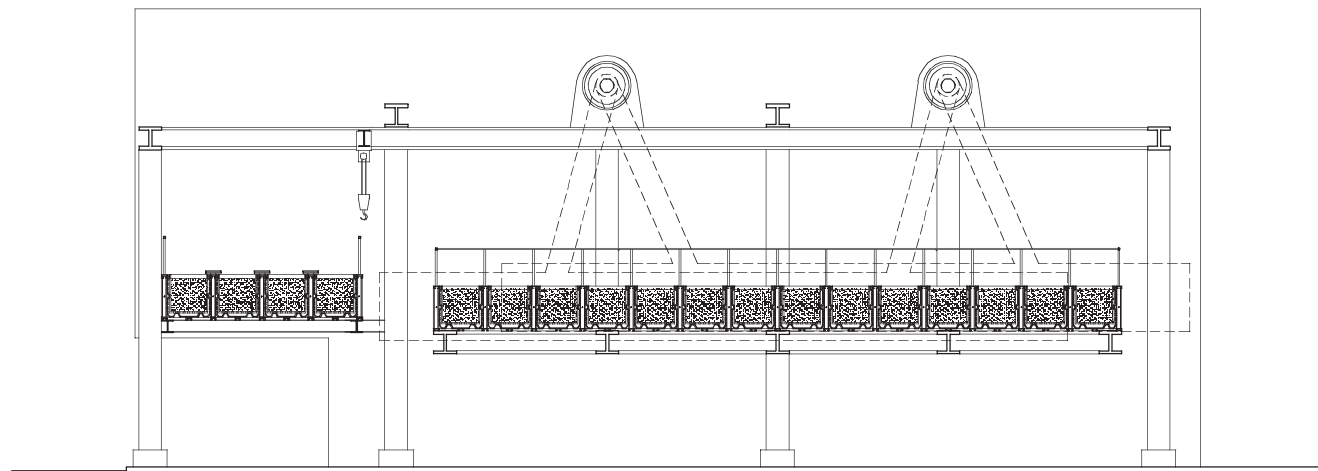

命運迷宮

THE LOST PARADISE 失樂園

9

**b-b' SECTION**  
 0 1 2 3 5 10 M  
 S=1/200

人生溜滑梯

**b-b' SECTION**  
 0 1 2 3 5 10 M  
 S=1/200

**+300 FOOR PLAN**  
 0 1 2 3 5 10 M  
 S=1/200

**+1200 FOOR PLAN**  
 0 1 2 3 5 10 M  
 S=1/200

c-c' SECTION  
0 1 2 3 5 10 M  
S=1/200

思想海盜船

c-c' SECTION  
0 1 2 3 5 10 M  
S=1/200

+500 FOOR PLAN  
0 1 2 3 5 10 M  
S=1/200

ELEVATION  
0 1 2 3 5 10 M  
S=1/200

1C

+1500 FLOOR PLAN  
0 1 2 3 5 10 M  
S=1/200

DETAIL S=1/60

愛物摩天輪

ELEVATION  
0 1 2 3 5 10 M  
S=1/200