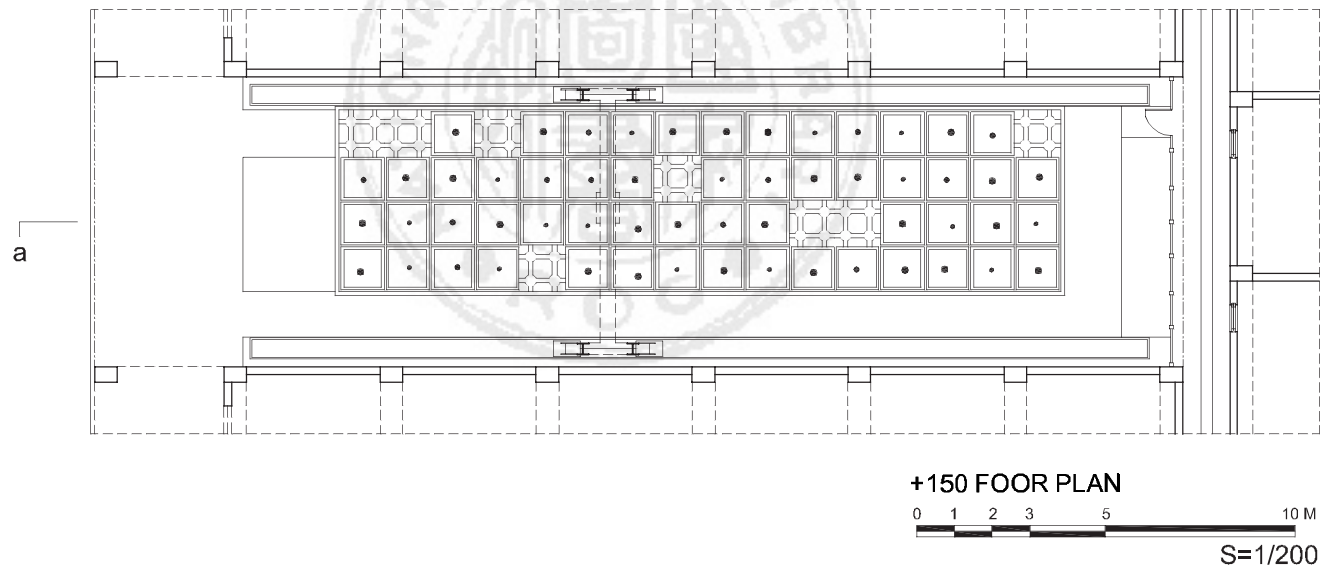

命運迷宮

THE LOST PARADISE 失樂園

9

**b-b' SECTION**  
 0 1 2 3 5 10 M  
 S=1/200

人生溜滑梯

**b-b' SECTION**  
 0 1 2 3 5 10 M  
 S=1/200

**+300 FOOR PLAN**  
 0 1 2 3 5 10 M  
 S=1/200

**+1200 FOOR PLAN**  
 0 1 2 3 5 10 M  
 S=1/200

c-c' SECTION  
0 1 2 3 5 10 M  
S=1/200

思想海盜船

c-c' SECTION  
0 1 2 3 5 10 M  
S=1/200

+500 FOOR PLAN  
0 1 2 3 5 10 M  
S=1/200

ELEVATION  
0 1 2 3 5 10 M  
S=1/200

1C

+1500 FLOOR PLAN  
0 1 2 3 5 10 M  
S=1/200

DETAIL S=1/60

愛物摩天輪

ELEVATION  
0 1 2 3 5 10 M  
S=1/200