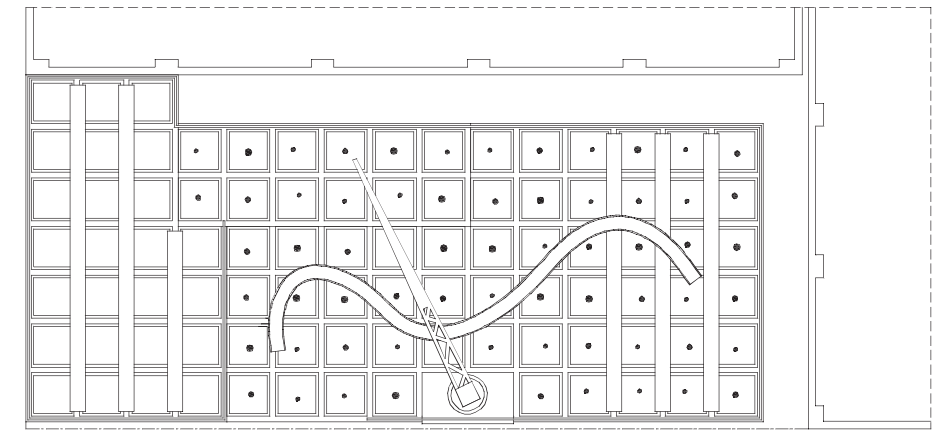

命運迷宮

THE LOST PARADISE 失樂園

9

**b-b' SECTION**  
 0 1 2 3 5 10 M  
 S=1/200

人生溜滑梯

**b-b' SECTION**  
 0 1 2 3 5 10 M  
 S=1/200

**+300 FOOR PLAN**  
 0 1 2 3 5 10 M  
 S=1/200

**+1200 FOOR PLAN**  
 0 1 2 3 5 10 M  
 S=1/200

c-c' SECTION  
0 1 2 3 5 10 M  
S=1/200

思想海盜船

c-c' SECTION  
0 1 2 3 5 10 M  
S=1/200

+500 FOOR PLAN  
0 1 2 3 5 10 M  
S=1/200

ELEVATION  
0 1 2 3 5 10 M  
S=1/200

1C

+1500 FLOOR PLAN  
0 1 2 3 5 10 M  
S=1/200

DETAIL S=1/60

愛物摩天輪

ELEVATION  
0 1 2 3 5 10 M  
S=1/200