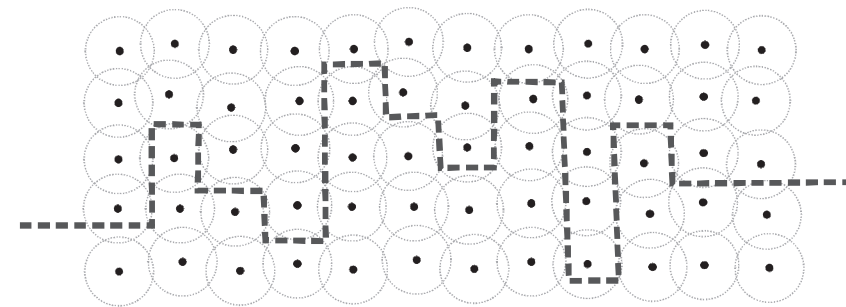

命運迷宮

THE LOST PARADISE 失樂園

9

**b-b' SECTION**  
 0 1 2 3 5 10 M  
 S=1/200

人生溜滑梯

**b-b' SECTION**  
 0 1 2 3 5 10 M  
 S=1/200

**+300 FOOR PLAN**  
 0 1 2 3 5 10 M  
 S=1/200

**+1200 FOOR PLAN**  
 0 1 2 3 5 10 M  
 S=1/200

c-c' SECTION  
0 1 2 3 5 10 M  
S=1/200

思想海盜船

c-c' SECTION  
0 1 2 3 5 10 M  
S=1/200

+500 FOOR PLAN  
0 1 2 3 5 10 M  
S=1/200

ELEVATION  
0 1 2 3 5 10 M  
S=1/200

1C

+1500 FLOOR PLAN  
0 1 2 3 5 10 M  
S=1/200

DETAIL S=1/60

愛物摩天輪

ELEVATION  
0 1 2 3 5 10 M  
S=1/200