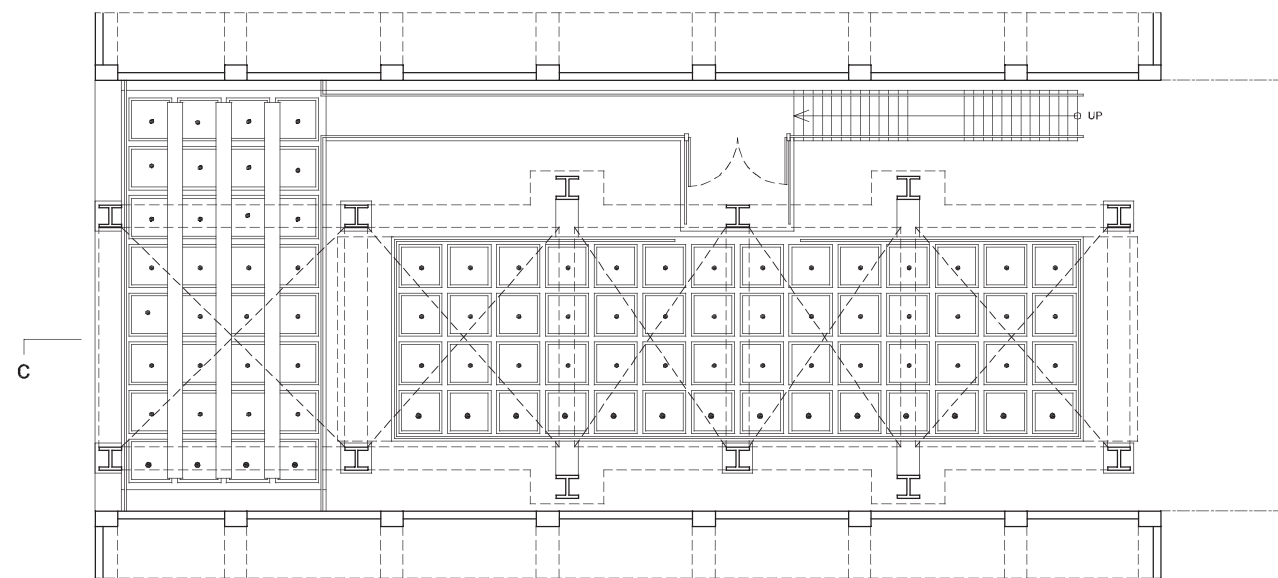

命運迷宮

THE LOST PARADISE 失樂園

9

**b-b' SECTION**  
 0 1 2 3 5 10 M  
 S=1/200

人生溜滑梯

**b-b' SECTION**  
 0 1 2 3 5 10 M  
 S=1/200

**+300 FOOR PLAN**  
 0 1 2 3 5 10 M  
 S=1/200

**+1200 FOOR PLAN**  
 0 1 2 3 5 10 M  
 S=1/200

c-c' SECTION  
0 1 2 3 5 10 M  
S=1/200

思想海盜船

c-c' SECTION  
0 1 2 3 5 10 M  
S=1/200

+500 FOOR PLAN  
0 1 2 3 5 10 M  
S=1/200

ELEVATION  
0 1 2 3 5 10 M  
S=1/200

1C

+1500 FLOOR PLAN  
0 1 2 3 5 10 M  
S=1/200

DETAIL S=1/60

愛物摩天輪

ELEVATION  
0 1 2 3 5 10 M  
S=1/200