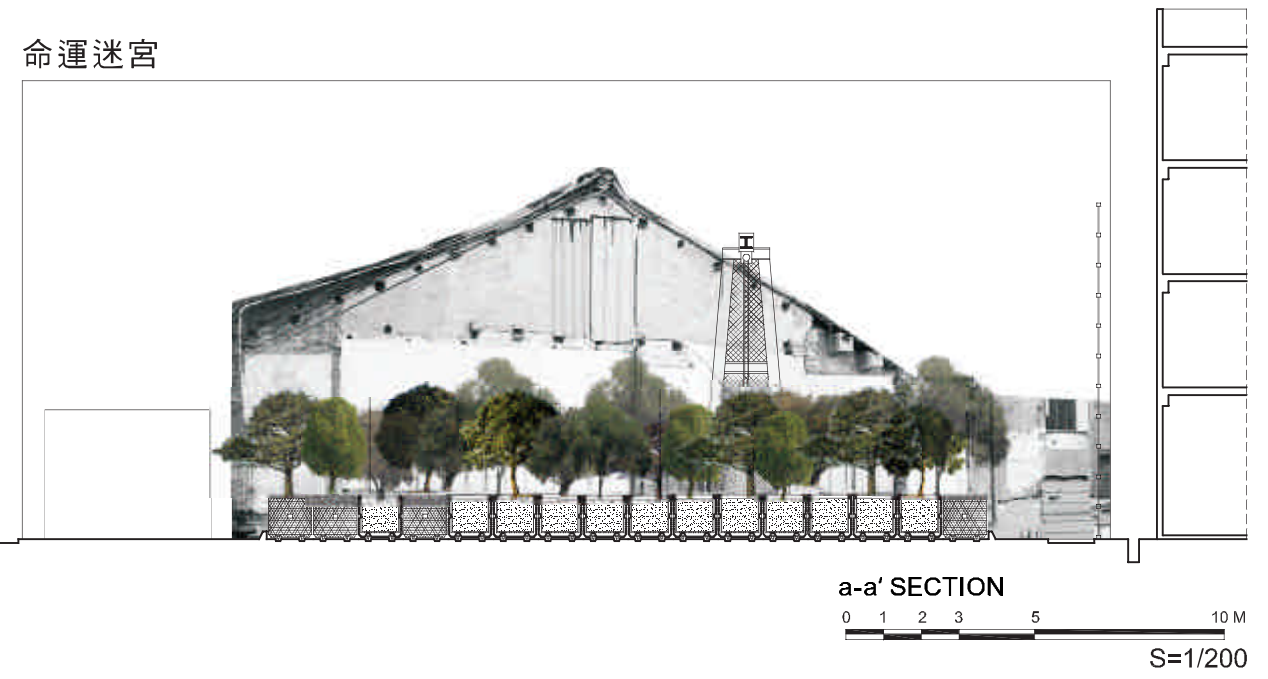

命運迷宮

THE LOST PARADISE 失樂園

9

**b-b' SECTION**  
 0 1 2 3 5 10 M  
 S=1/200

人生溜滑梯

**b-b' SECTION**  
 0 1 2 3 5 10 M  
 S=1/200

**+300 FOOR PLAN**  
 0 1 2 3 5 10 M  
 S=1/200

**+1200 FOOR PLAN**  
 0 1 2 3 5 10 M  
 S=1/200

c-c' SECTION  
0 1 2 3 5 10 M  
S=1/200

思想海盜船

c-c' SECTION  
0 1 2 3 5 10 M  
S=1/200

+500 FOOR PLAN  
0 1 2 3 5 10 M  
S=1/200

ELEVATION  
0 1 2 3 5 10 M  
S=1/200

1C

+1500 FLOOR PLAN  
0 1 2 3 5 10 M  
S=1/200

DETAIL S=1/60

愛物摩天輪

ELEVATION  
0 1 2 3 5 10 M  
S=1/200