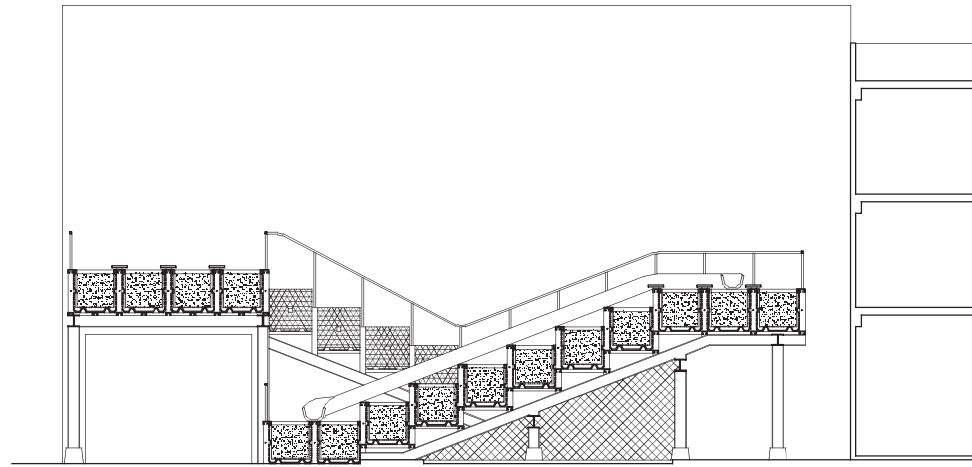

命運迷宮

THE LOST PARADISE 失樂園

9

**b-b' SECTION**  
 0 1 2 3 5 10 M  
 S=1/200

人生溜滑梯

**b-b' SECTION**  
 0 1 2 3 5 10 M  
 S=1/200

**+300 FOOR PLAN**  
 0 1 2 3 5 10 M  
 S=1/200

**+1200 FOOR PLAN**  
 0 1 2 3 5 10 M  
 S=1/200

c-c' SECTION  
0 1 2 3 5 10 M  
S=1/200

思想海盜船

c-c' SECTION  
0 1 2 3 5 10 M  
S=1/200

+500 FOOR PLAN  
0 1 2 3 5 10 M  
S=1/200

ELEVATION  
0 1 2 3 5 10 M  
S=1/200

1C

+1500 FLOOR PLAN  
0 1 2 3 5 10 M  
S=1/200

DETAIL S=1/60

愛物摩天輪

ELEVATION  
0 1 2 3 5 10 M  
S=1/200