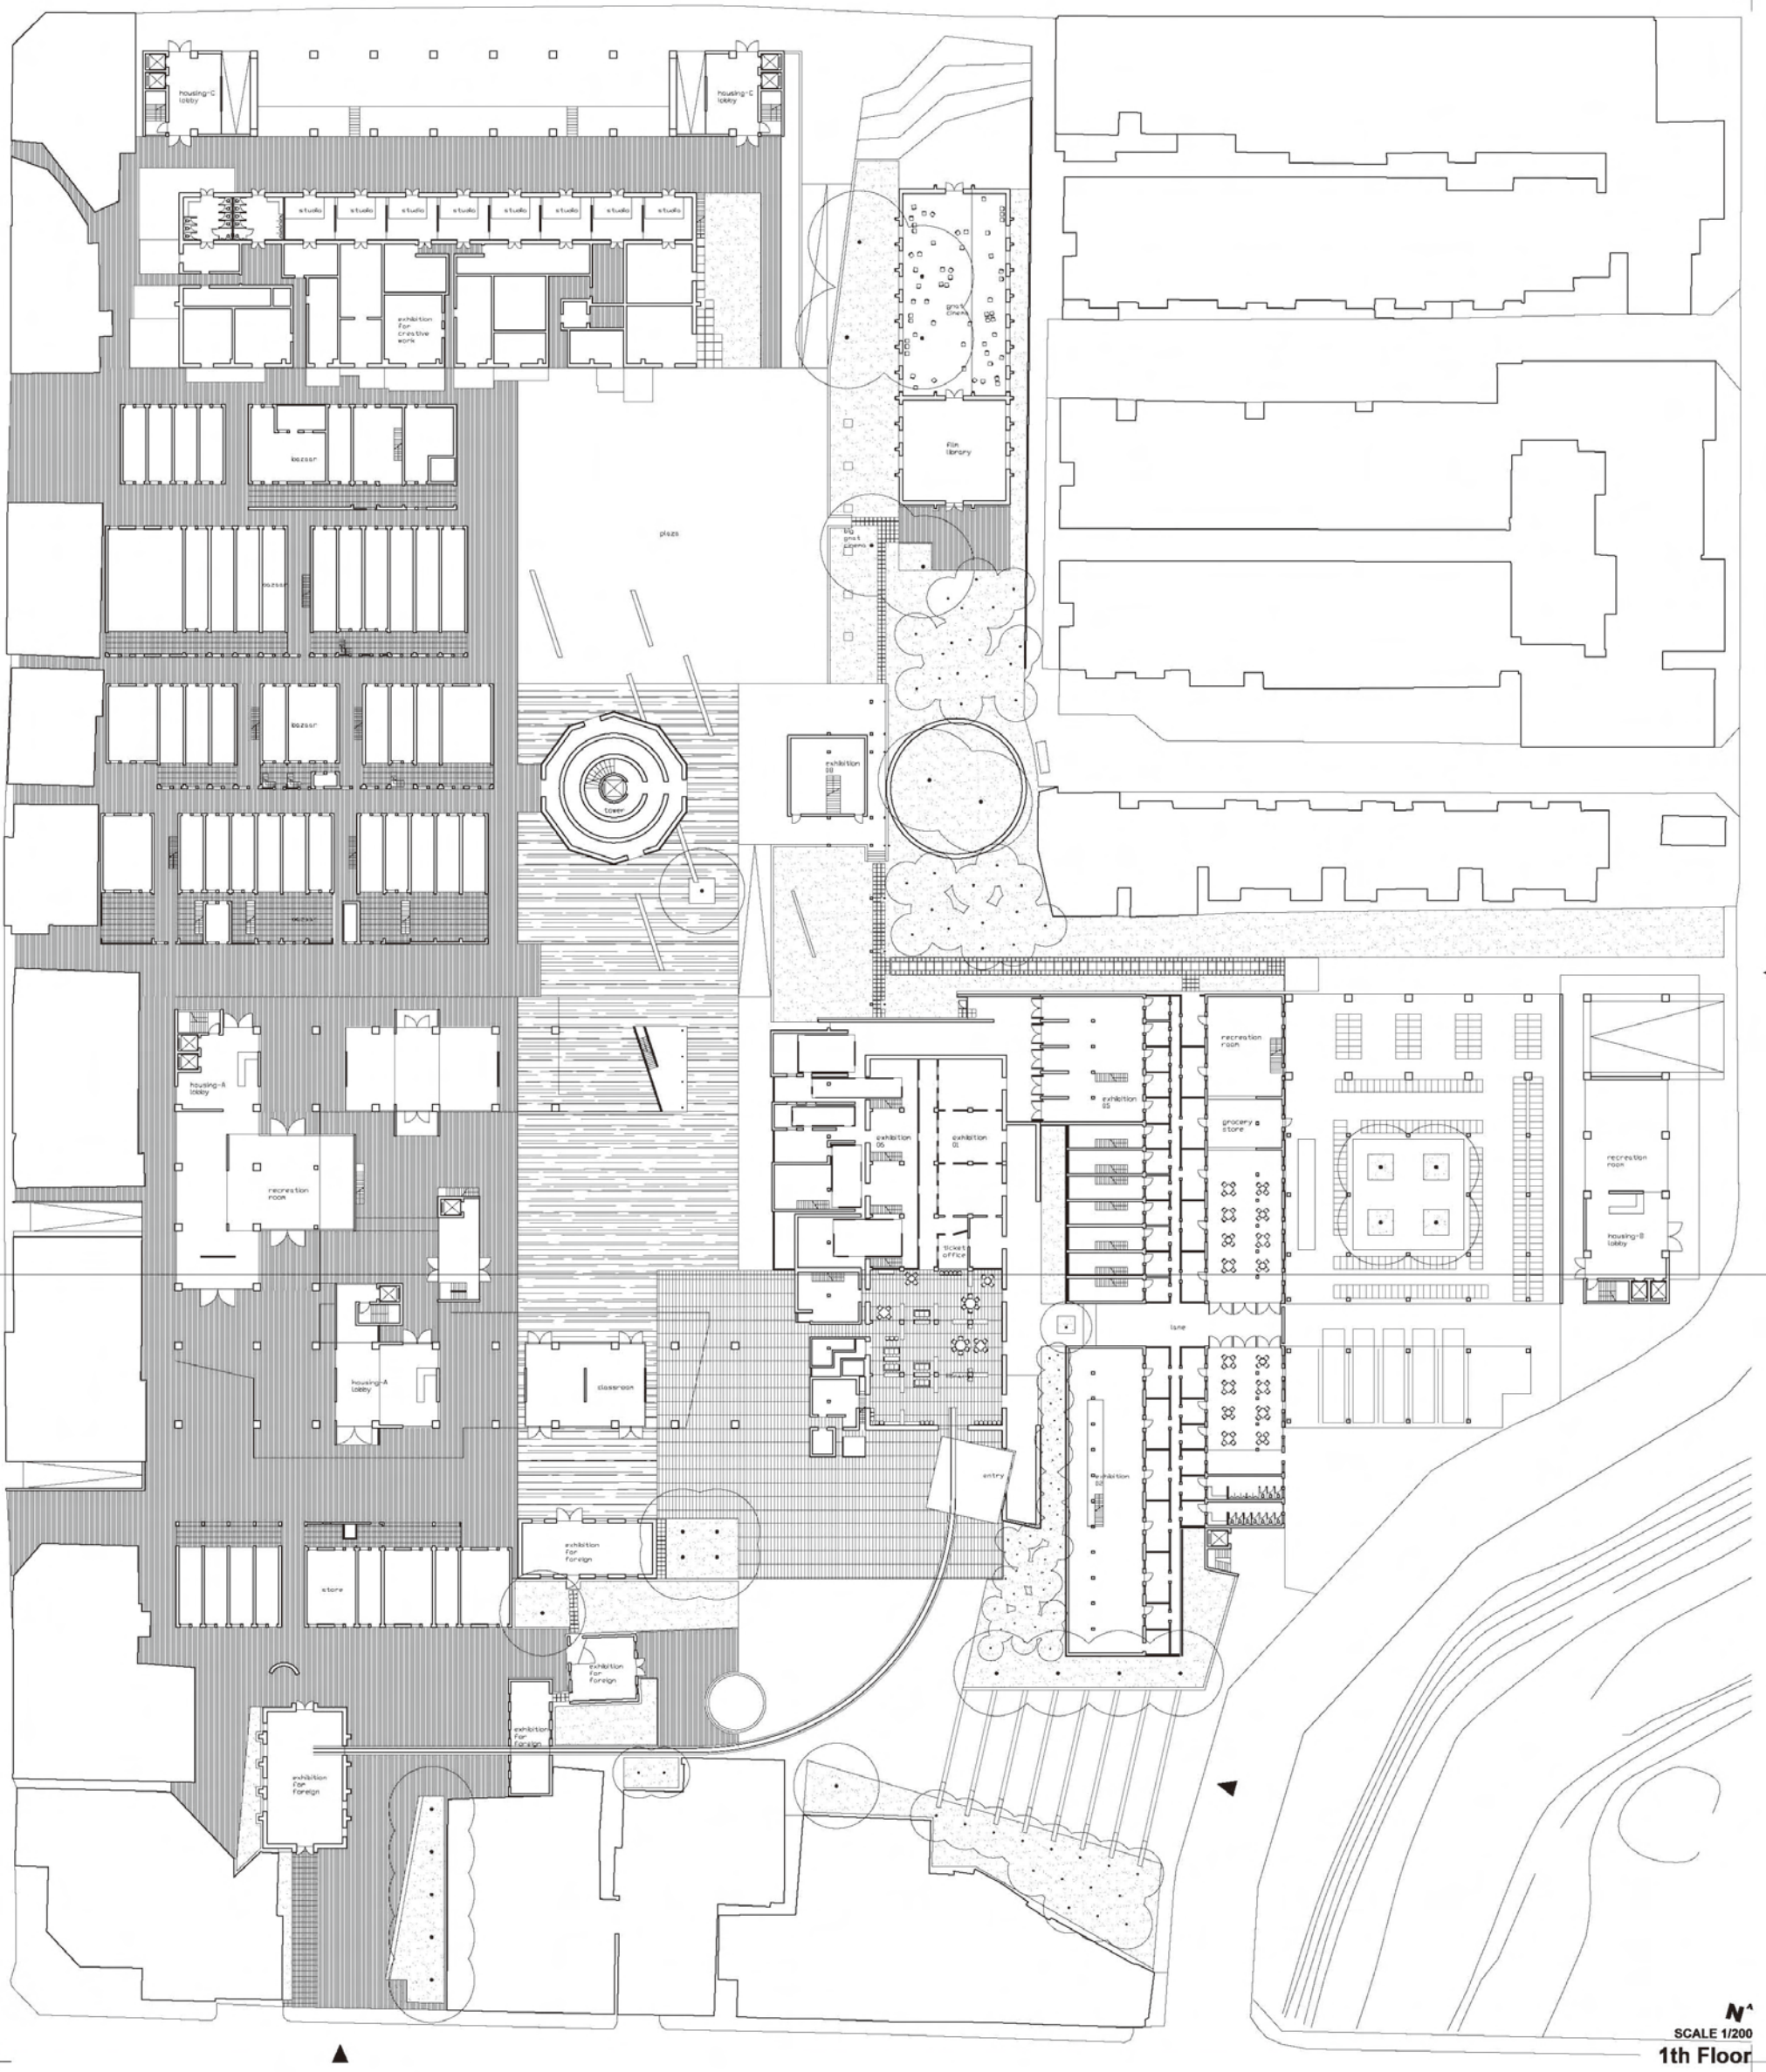

N
SCALE 1/200
1th Floor

07
窄巷
記憶空間
竹籬笆

08
一層樓黑瓦厝
眷村歷史
台灣眷村
新竹眷村

09
閣樓黑瓦厝
眷村建築演進
過程

10
二層樓早期改建
現存眷村現況
眷村紀影
第一代終結