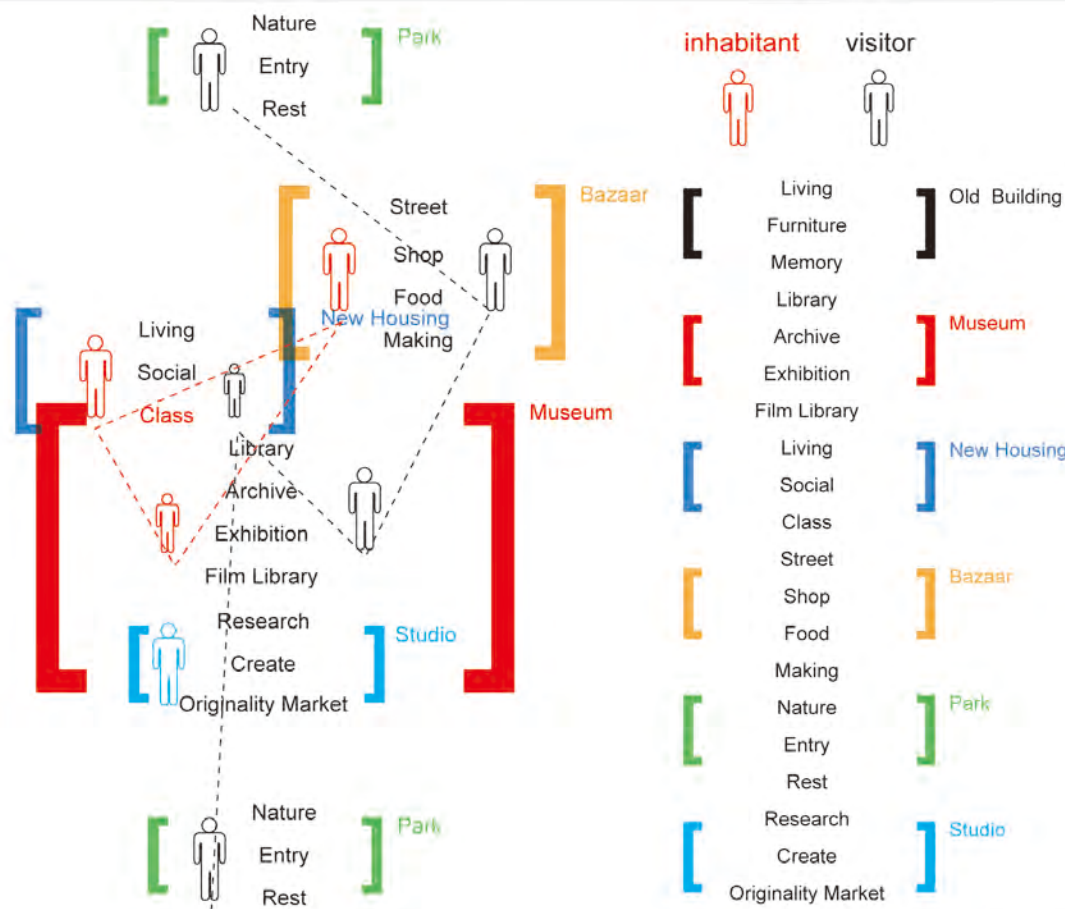

連棟眷舍演進

廠房眷舍演進

56' 一樓黑瓦厝

64' 二樓早期改建

68' 二樓以上自主改建

Soul'd Out

Living Background

People

Living Object

圖書館	Museum
服務空間	一般圖書
辦公室	資料庫
櫃檯	典藏室
一般圖書	網路資訊空間
資料庫	影音收藏
典藏室	研究資料
網路資訊空間	訪談紀錄
影音收藏	服務空間
研究資料	售票處
訪談紀錄	管制點
	辦公室
展覽空間	
服務空間	靜態展示空間
售票處	眷村歷史
管制點	台灣眷村
辦公室	新竹眷村
外部展覽	忠貞新村歷史
	忠貞新村模型
	現存眷村現況
靜態展示空間	眷村紀影
眷村歷史	眷村第二代
台灣眷村	眷村人物
新竹眷村	眷村文學
忠貞新村歷史	眷村繪畫
忠貞新村模型	
現存眷村現況	動態展示空間
眷村紀影	劇場活動
眷村第二代	影音展示
眷村人物	
眷村文學	實體展示空間
眷村繪畫	眷村文物傢俱展示
	生活紀實
動態展示空間	眷村建築演進
劇場活動	瞭望塔
影音展示	
蚊子電影院	餐廳
節慶活動	
	文史工作室
實體展示空間	創意工作室
眷村文物傢俱展示	
生活紀實	
眷村建築演進	
街道尺度經驗	創意市集
製作過程展示	
瞭望塔	
工作室	
文史工作室	
創意工作室	
開放空間	
自然	外部展覽
公園	蚊子電影院
休憩空間	節慶活動
菜園	
戶外活動空間	
大型活動空間	
商業空間	
創意市集	
販售店面	
餐廳	
社區空間	
居住單元	
活動中心	
	菜園
Park	
自然	
公園	
休憩空間	
戶外活動空間	
大型活動空間	
Bazaar	
販售店面	
街道尺度經驗	
製作過程展示	
Housing	
居住單元	
活動中心	
菜園	

15

Bazaar

19
寡婦樓

文史工作室
創意工作室
儲藏販售
展覽

20
三樓以上自主改建

市集
街道尺度展示
料理作業展示
各省飲食
節慶

21
New Housing

菜園
教室
小廣場
活動中心

Master Plan