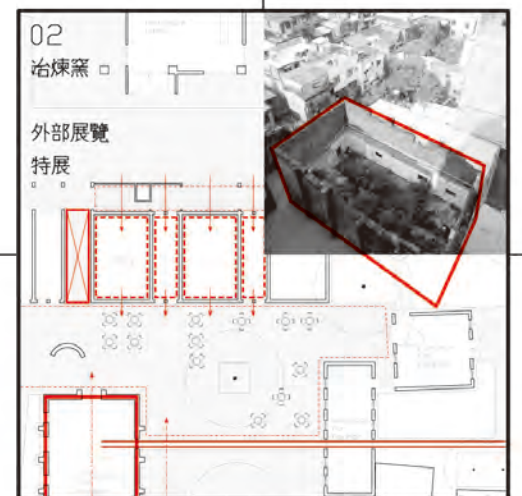

Soul'd Out

圖書館	Museum
服務空間	一般圖書
辦公室	資料庫
櫃檯	典藏室
一般圖書	網路資訊空間
資料庫	影音收藏
典藏室	研究資料
網路資訊空間	訪談紀錄
影音收藏	服務空間
研究資料	售票處
訪談紀錄	管制點
	辦公室
展覽空間	
服務空間	靜態展示空間
售票處	眷村歷史
管制點	台灣眷村
辦公室	新竹眷村
外部展覽	忠貞新村歷史
	忠貞新村模型
	現存眷村現況
靜態展示空間	眷村紀影
眷村歷史	眷村第二代
台灣眷村	眷村人物
新竹眷村	眷村文學
忠貞新村歷史	眷村繪畫
忠貞新村模型	
現存眷村現況	動態展示空間
眷村紀影	劇場活動
眷村第二代	影音展示
眷村人物	
眷村文學	實體展示空間
眷村繪畫	眷村文物傢俱展示
	生活紀實
動態展示空間	眷村建築演進
劇場活動	瞭望塔
影音展示	
蚊子電影院	餐廳
節慶活動	
	文史工作室
實體展示空間	創意工作室
眷村文物傢俱展示	
生活紀實	
眷村建築演進	
街道尺度經驗	創意市集
製作過程展示	
瞭望塔	
工作室	
文史工作室	
創意工作室	
開放空間	
自然	外部展覽
公園	蚊子電影院
休憩空間	節慶活動
菜園	
戶外活動空間	
大型活動空間	
商業空間	
創意市集	
販售店面	
餐廳	
社區空間	
居住單元	
活動中心	
	菜園
Park	
自然	
公園	
休憩空間	
戶外活動空間	
大型活動空間	
Bazaar	
販售店面	
街道尺度經驗	
製作過程展示	
Housing	
居住單元	
活動中心	
菜園