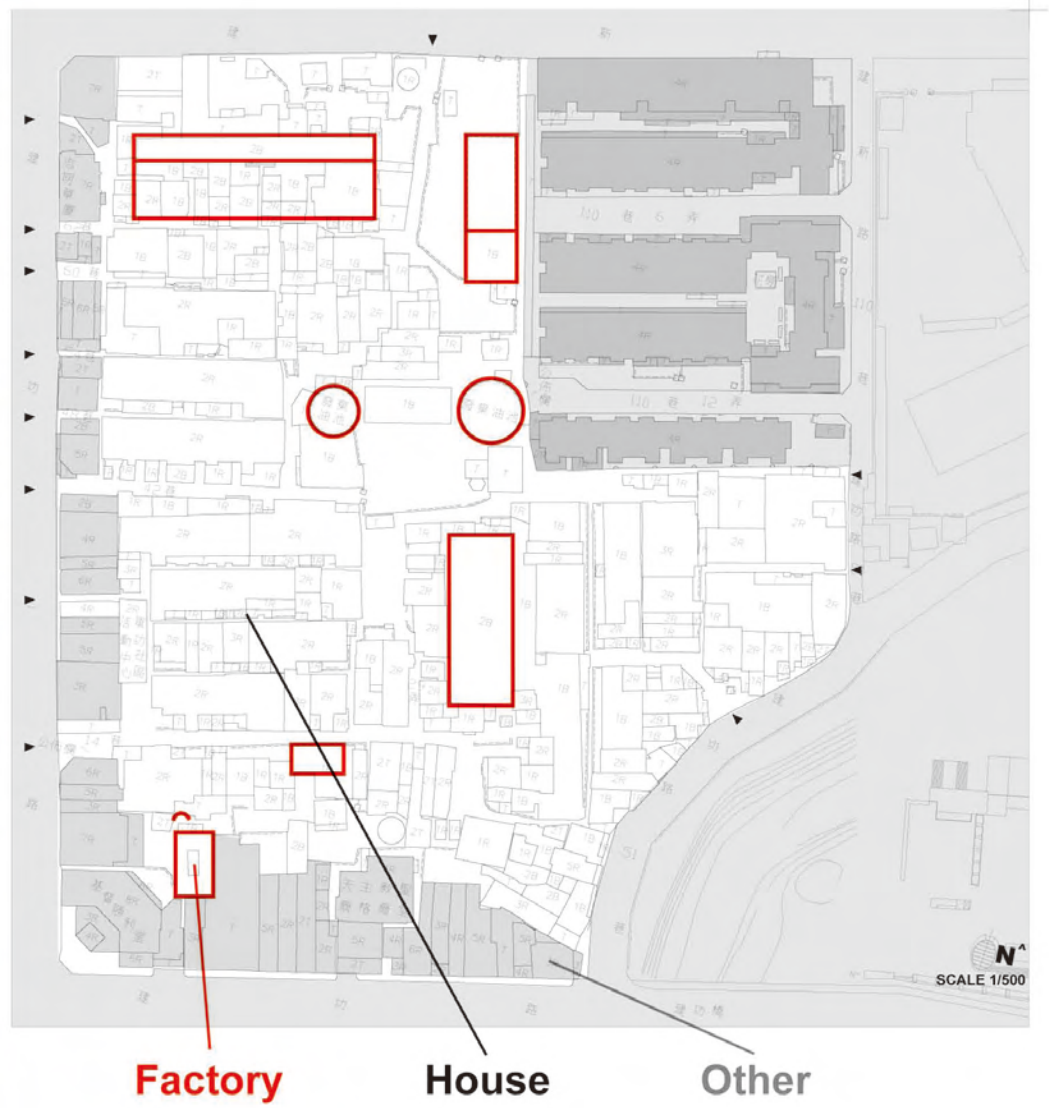

連棟眷舍演進

廠房眷舍演進

56' 一樓黑瓦厝

64' 二樓早期改建

68' 二樓以上自主改建

Soul'd Out

Living Background

People

Living Object

圖書館	Museum
服務空間	一般圖書
辦公室	資料庫
櫃檯	典藏室
一般圖書	網路資訊空間
資料庫	影音收藏
典藏室	研究資料
網路資訊空間	訪談紀錄
影音收藏	服務空間
研究資料	售票處
訪談紀錄	管制點
	辦公室
展覽空間	
服務空間	靜態展示空間
售票處	眷村歷史
管制點	台灣眷村
辦公室	新竹眷村
外部展覽	忠貞新村歷史
	忠貞新村模型
	現存眷村現況
靜態展示空間	眷村紀影
眷村歷史	眷村第二代
台灣眷村	眷村人物
新竹眷村	眷村文學
忠貞新村歷史	眷村繪畫
忠貞新村模型	
現存眷村現況	動態展示空間
眷村紀影	劇場活動
眷村第二代	影音展示
眷村人物	
眷村文學	實體展示空間
眷村繪畫	眷村文物傢俱展示
	生活紀實
動態展示空間	眷村建築演進
劇場活動	瞭望塔
影音展示	
蚊子電影院	餐廳
節慶活動	
	文史工作室
實體展示空間	創意工作室
眷村文物傢俱展示	
生活紀實	
眷村建築演進	
街道尺度經驗	創意市集
製作過程展示	
瞭望塔	
工作室	
文史工作室	
創意工作室	
開放空間	
自然	外部展覽
公園	蚊子電影院
休憩空間	節慶活動
菜園	
戶外活動空間	
大型活動空間	
商業空間	
創意市集	
販售店面	
餐廳	
社區空間	
居住單元	
活動中心	
	菜園
Park	
自然	
公園	
休憩空間	
戶外活動空間	
大型活動空間	
Bazaar	
販售店面	
街道尺度經驗	
製作過程展示	
Housing	
居住單元	
活動中心	
菜園	

15

Bazaar

19
寡婦樓

文史工作室
創意工作室
儲藏販售
展覽

20
三樓以上自主改建

市集
街道尺度展示
料理作業展示
各省飲食
節慶

21
New Housing

菜園
教室
小廣場
活動中心

22
大煙囪廠房

地標性
象徵性
代表性

Housing-C
North-elevation

Housing-C
East-section

Bazaar
East-section

Museum
South-section
05

Museum
South-section
04

Museum
South-section
03