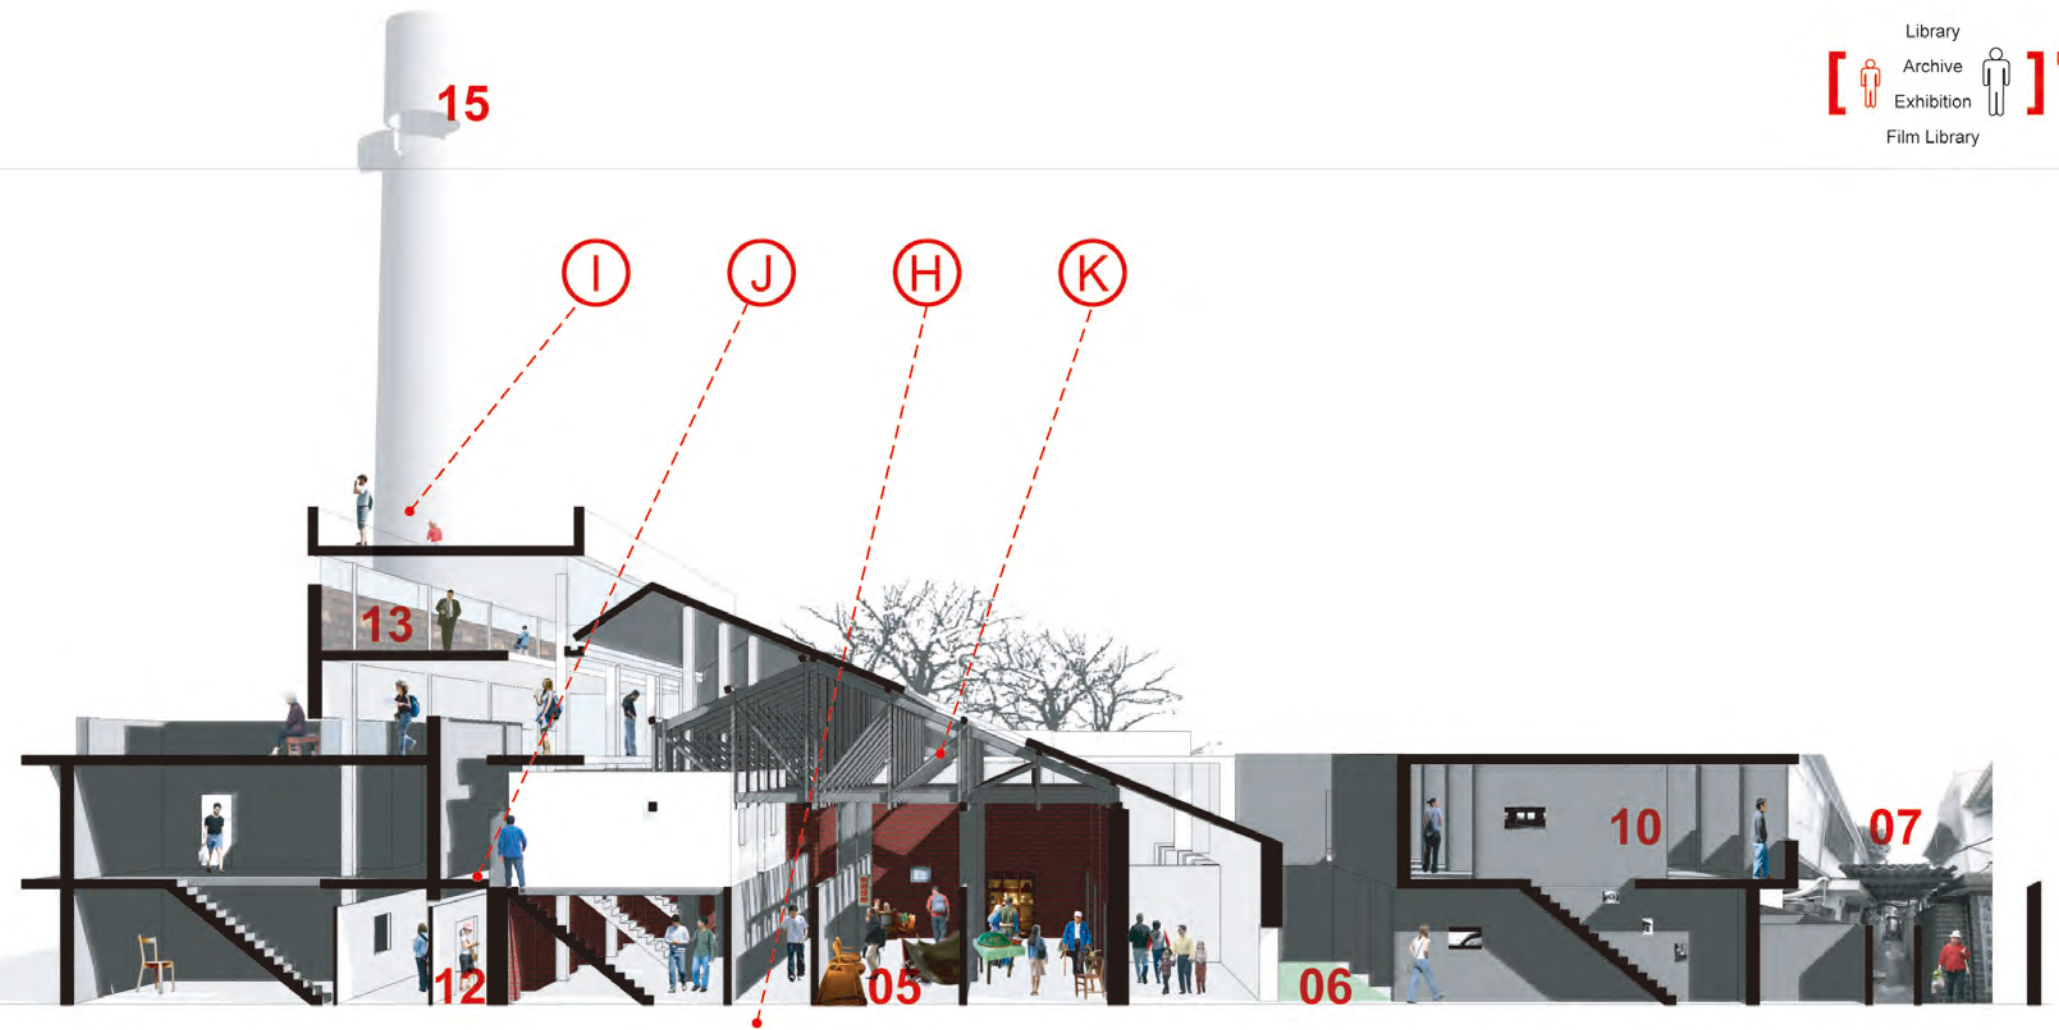

眷村新生活文化園區

N
SCALE 1/200
1th Floor

07
窄巷
記憶空間
竹籬笆

08
一層樓黑瓦厝
眷村歷史
台灣眷村
新竹眷村

09
閣樓黑瓦厝
眷村建築演進
過程

10
二層樓早期改建
現存眷村現況
眷村紀影
第一代終結

Housing

11
二層樓早期改建
mix 無模矩加建

第二代起始
各地訪談影片
大融合

12
大廠房
mix 無模矩加建

眷村人物
眷村文學
眷村繪畫
眷村影片

13
New Museum

典藏空間
影音區
研究資料
訪談紀錄
網路資訊
辦公室
櫃檯
管制點

14
幼稚園

廣場連結
忠貞新村歷史
忠貞新村模型

Museum

15

Bazaar

19
寡婦樓

文史工作室
創意工作室
儲藏販售
展覽

20
三樓以上自主改建

市集
街道尺度展示
料理作業展示
各省飲食
節慶

21
New Housing

菜園
教室
小廣場
活動中心

22
大煙囪廠房

地標性
象徵性
代表性

Housing-C
North-elevation

Housing-C
East-section

Bazaar
East-section

Museum
South-section
05

Museum
South-section
04

Museum
South-section
03