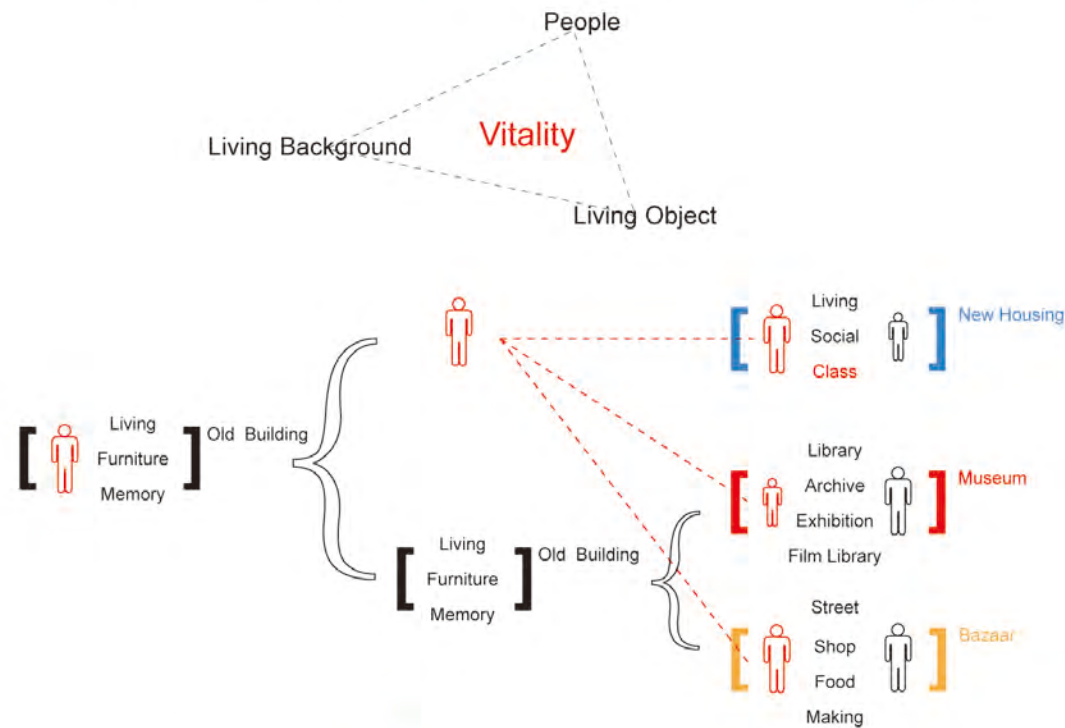

連棟眷舍演進

廠房眷舍演進

56' 一樓黑瓦厝

64' 二樓早期改建

68' 二樓以上自主改建

Soul'd Out

Living Background

People

Living Object

圖書館	Museum
服務空間	一般圖書
辦公室	資料庫
櫃檯	典藏室
一般圖書	網路資訊空間
資料庫	影音收藏
典藏室	研究資料
網路資訊空間	訪談紀錄
影音收藏	服務空間
研究資料	售票處
訪談紀錄	管制點
	辦公室
展覽空間	
服務空間	靜態展示空間
售票處	眷村歷史
管制點	台灣眷村
辦公室	新竹眷村
外部展覽	忠貞新村歷史
	忠貞新村模型
	現存眷村現況
靜態展示空間	眷村紀影
眷村歷史	眷村第二代
台灣眷村	眷村人物
新竹眷村	眷村文學
忠貞新村歷史	眷村繪畫
忠貞新村模型	
現存眷村現況	動態展示空間
眷村紀影	劇場活動
眷村第二代	影音展示
眷村人物	
眷村文學	實體展示空間
眷村繪畫	眷村文物傢俱展示
	生活紀實
動態展示空間	眷村建築演進
劇場活動	瞭望塔
影音展示	
蚊子電影院	餐廳
節慶活動	
	文史工作室
實體展示空間	創意工作室
眷村文物傢俱展示	
生活紀實	
眷村建築演進	
街道尺度經驗	創意市集
製作過程展示	
瞭望塔	
工作室	
文史工作室	
創意工作室	
開放空間	
自然	外部展覽
公園	蚊子電影院
休憩空間	節慶活動
菜園	
戶外活動空間	
大型活動空間	
商業空間	
創意市集	
販售店面	
餐廳	
社區空間	
居住單元	
活動中心	
	菜園
Park	
自然	
公園	
休憩空間	
戶外活動空間	
大型活動空間	
Bazaar	
販售店面	
街道尺度經驗	
製作過程展示	
Housing	
居住單元	
活動中心	
菜園	