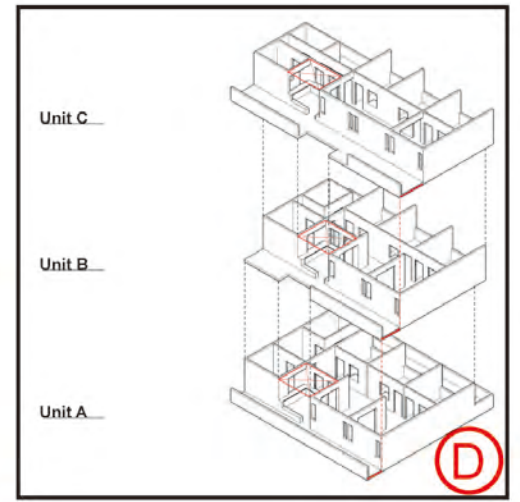

眷村新生活文化園區

N
SCALE 1/200
1th Floor

07
窄巷
記憶空間
竹籬笆

08
一層樓黑瓦厝
眷村歷史
台灣眷村
新竹眷村

09
閣樓黑瓦厝
眷村建築演進
過程

10
二層樓早期改建
現存眷村現況
眷村紀影
第一代終結

Housing

11
二層樓早期改建
mix 無模矩加建