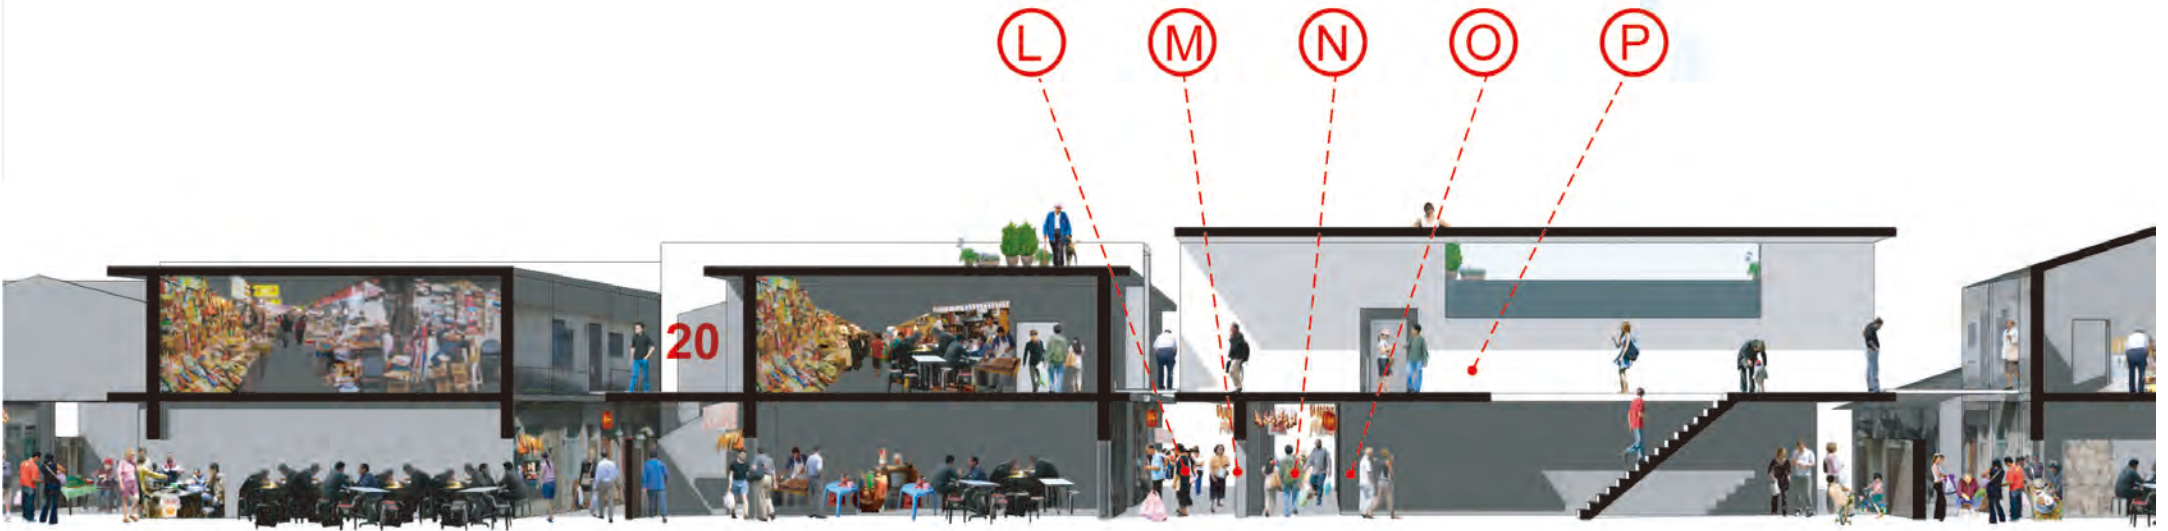

第二代起始
各地訪談影片
大融合

12
大廠房
mix 無模矩加建

眷村人物
眷村文學
眷村繪畫
眷村影片

13
New Museum

典藏空間
影音區
研究資料
訪談紀錄
網路資訊
辦公室
櫃檯
管制點

14
幼稚園

廣場連結
忠貞新村歷史
忠貞新村模型

Museum

15

Bazaar

19
寡婦樓

文史工作室
創意工作室
儲藏販售
展覽

20
三樓以上自主改建

市集
街道尺度展示
料理作業展示
各省飲食
節慶

21
New Housing

菜園
教室
小廣場
活動中心