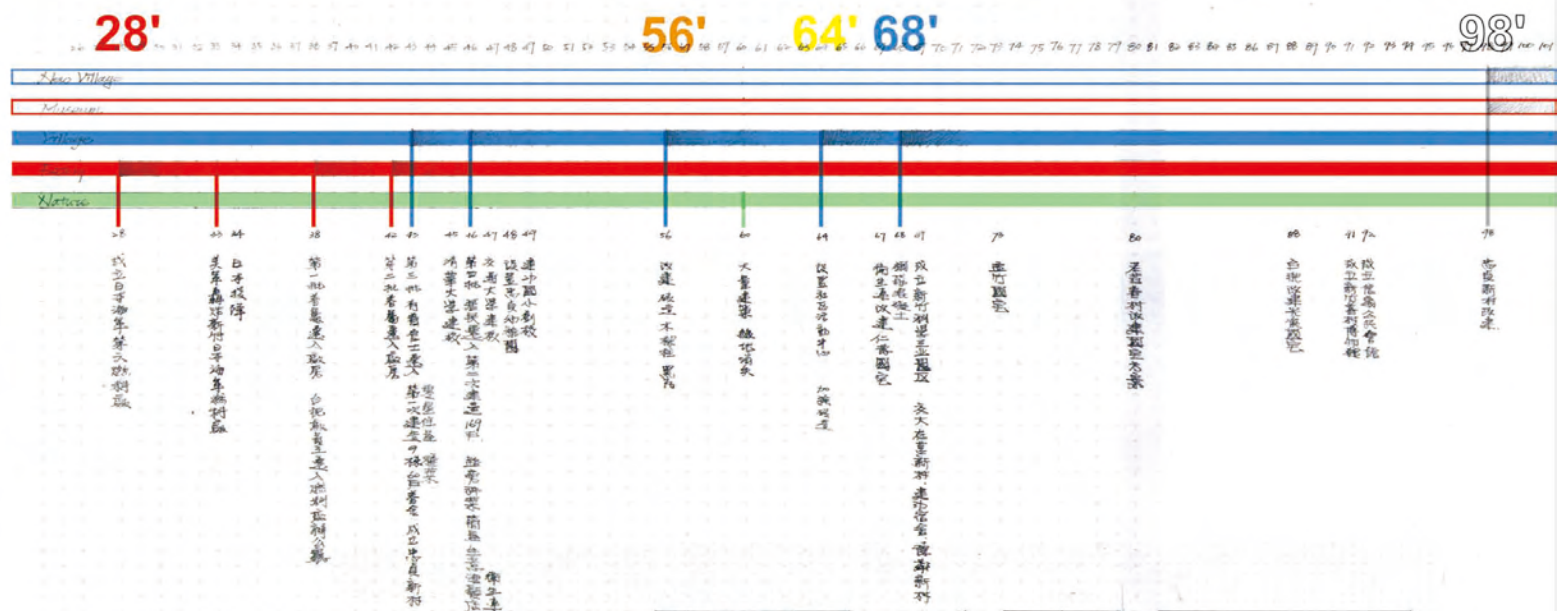

連棟眷舍演進

廠房眷舍演進

56' 一樓黑瓦厝

64' 二樓早期改建

68' 二樓以上自主改建

Soul'd Out

Living Background

People