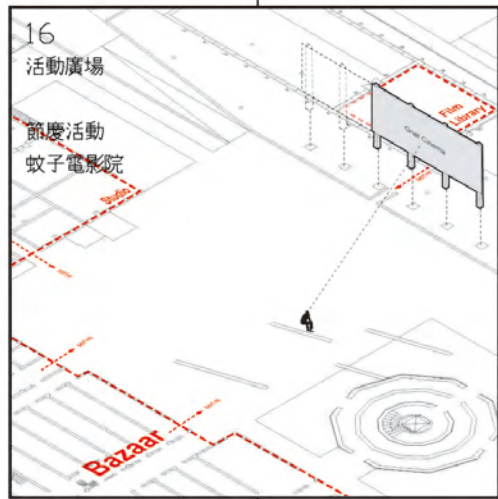

第二代起始
各地訪談影片
大融合

12
大廠房
mix 無模矩加建

眷村人物
眷村文學
眷村繪畫
眷村影片

13
New Museum

典藏空間
影音區
研究資料
訪談紀錄
網路資訊
辦公室
櫃檯
管制點

14
幼稚園

廣場連結
忠貞新村歷史
忠貞新村模型

Museum

15

Bazaar

19
寡婦樓

文史工作室
創意工作室
儲藏販售
展覽

20
三樓以上自主改建

市集
街道尺度展示
料理作業展示
各省飲食
節慶

21
New Housing

菜園
教室
小廣場
活動中心