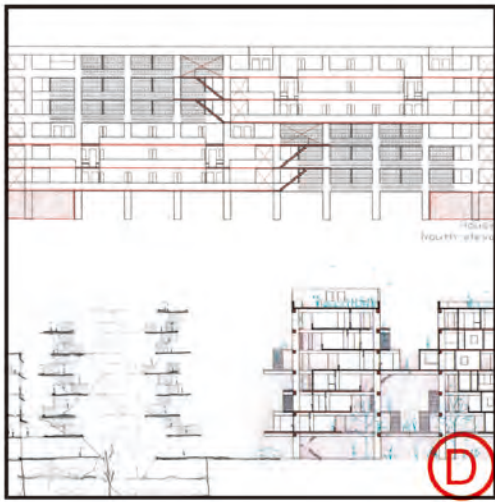

眷村新生活文化園區

N
SCALE 1/200
1th Floor

07
窄巷
記憶空間
竹籬笆

08
一層樓黑瓦厝
眷村歷史
台灣眷村
新竹眷村

09
閣樓黑瓦厝
眷村建築演進
過程

10
二層樓早期改建
現存眷村現況
眷村紀影
第一代終結

Housing

11
二層樓早期改建
mix 無模矩加建