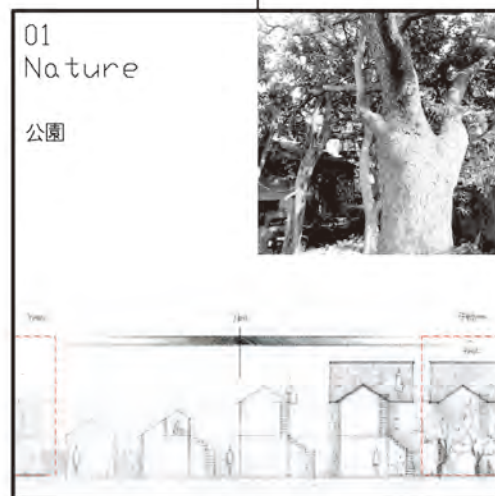

Soul'd Out

圖書館	Museum
服務空間	一般圖書
辦公室	資料庫
櫃檯	典藏室
一般圖書	網路資訊空間
資料庫	影音收藏
典藏室	研究資料
網路資訊空間	訪談紀錄
影音收藏	服務空間
研究資料	售票處
訪談紀錄	管制點
	辦公室
展覽空間	
服務空間	靜態展示空間
售票處	眷村歷史
管制點	台灣眷村
辦公室	新竹眷村
外部展覽	忠貞新村歷史
	忠貞新村模型
	現存眷村現況
靜態展示空間	眷村紀影
眷村歷史	眷村第二代
台灣眷村	眷村人物
新竹眷村	眷村文學
忠貞新村歷史	眷村繪畫
忠貞新村模型	
現存眷村現況	動態展示空間
眷村紀影	劇場活動
眷村第二代	影音展示
眷村人物	
眷村文學	實體展示空間
眷村繪畫	眷村文物傢俱展示
	生活紀實
動態展示空間	眷村建築演進
劇場活動	瞭望塔
影音展示	
蚊子電影院	餐廳
節慶活動	
	文史工作室
實體展示空間	創意工作室
眷村文物傢俱展示	
生活紀實	
眷村建築演進	
街道尺度經驗	創意市集
製作過程展示	
瞭望塔	
工作室	
文史工作室	
創意工作室	
開放空間	
自然	外部展覽
公園	蚊子電影院
休憩空間	節慶活動
菜園	
戶外活動空間	
大型活動空間	
商業空間	
創意市集	
販售店面	
餐廳	
社區空間	
居住單元	
活動中心	
	菜園
Park	
自然	
公園	
休憩空間	
戶外活動空間	
大型活動空間	
Bazaar	
販售店面	
街道尺度經驗	
製作過程展示	
Housing	
居住單元	
活動中心	
菜園