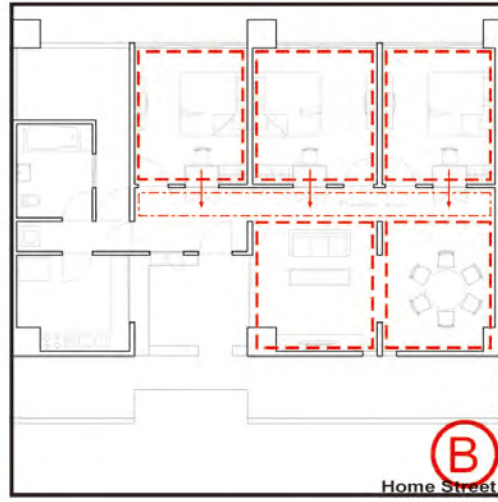

眷村新生活文化園區

N
SCALE 1/200
1th Floor

07
窄巷
記憶空間
竹籬笆

08
一層樓黑瓦厝
眷村歷史
台灣眷村
新竹眷村

09
閣樓黑瓦厝
眷村建築演進
過程

10
二層樓早期改建
現存眷村現況
眷村紀影
第一代終結

Housing

11
二層樓早期改建
mix 無模矩加建