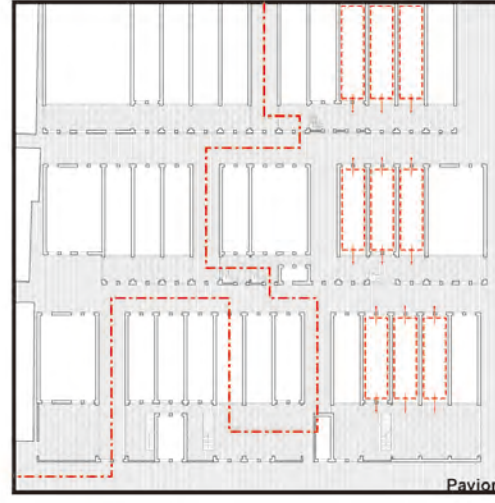

第二代起始
各地訪談影片
大融合

12
大廠房
mix 無模矩加建

眷村人物
眷村文學
眷村繪畫
眷村影片

13
New Museum

典藏空間
影音區
研究資料
訪談紀錄
網路資訊
辦公室
櫃檯
管制點

14
幼稚園

廣場連結
忠貞新村歷史
忠貞新村模型

Museum

15

Bazaar

19
寡婦樓

文史工作室
創意工作室
儲藏販售
展覽

20
三樓以上自主改建

市集
街道尺度展示
料理作業展示
各省飲食
節慶

21
New Housing

菜園
教室
小廣場
活動中心