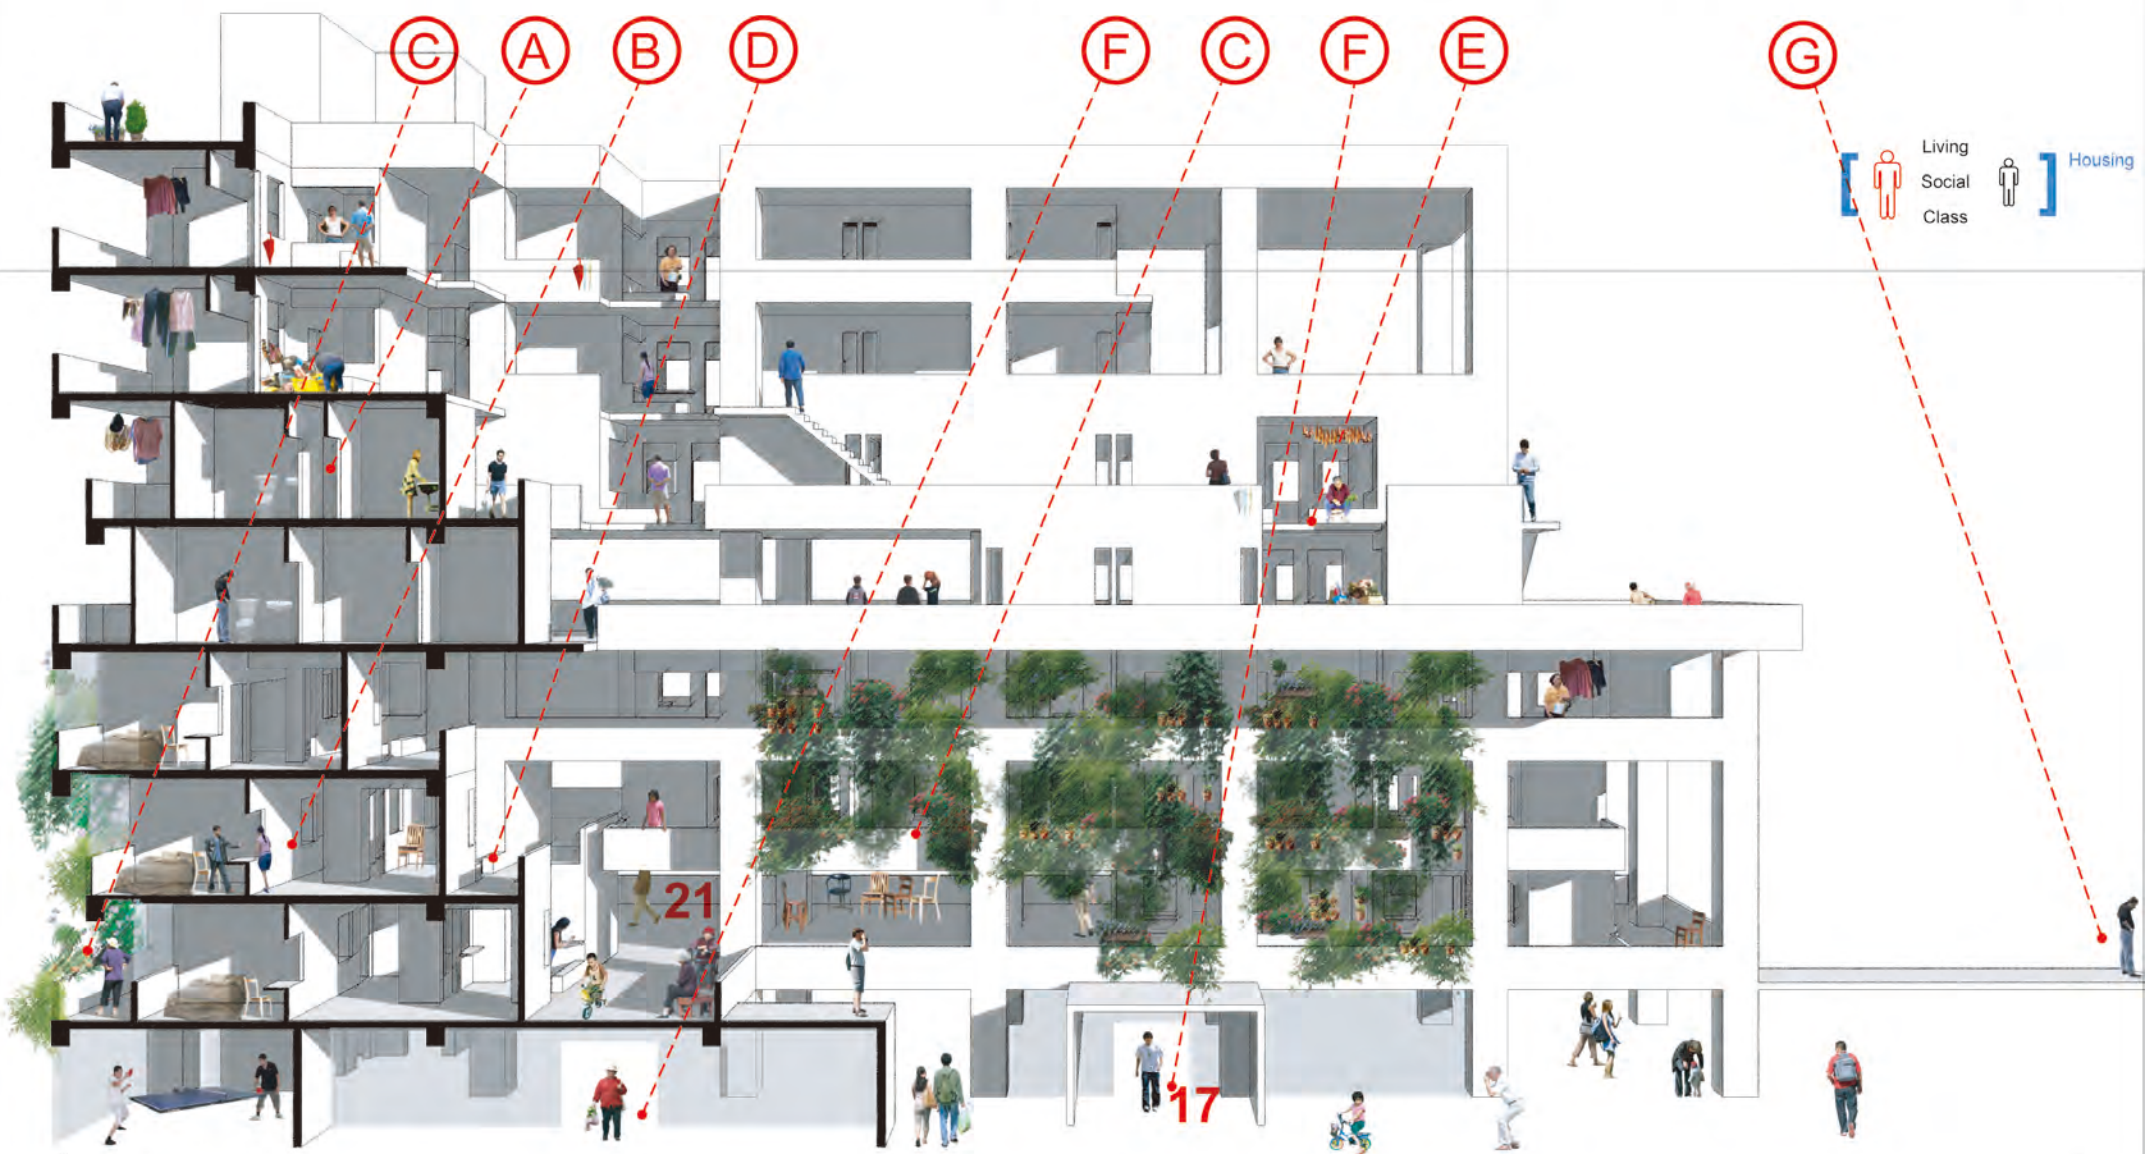

眷村新生活文化園區

N
SCALE 1/200
1th Floor

07
窄巷
記憶空間
竹籬笆

08
一層樓黑瓦厝
眷村歷史
台灣眷村
新竹眷村

09
閣樓黑瓦厝
眷村建築演進
過程

10
二層樓早期改建
現存眷村現況
眷村紀影
第一代終結

Housing

11
二層樓早期改建
mix 無模矩加建

第二代起始
各地訪談影片
大融合

12
大廠房
mix 無模矩加建

眷村人物
眷村文學
眷村繪畫
眷村影片

13
New Museum

典藏空間
影音區
研究資料
訪談紀錄
網路資訊
辦公室
櫃檯
管制點

14
幼稚園

廣場連結
忠貞新村歷史
忠貞新村模型

Museum

15

Bazaar

19
寡婦樓

文史工作室
創意工作室
儲藏販售
展覽

20
三樓以上自主改建

市集
街道尺度展示
料理作業展示
各省飲食
節慶

21
New Housing

菜園
教室
小廣場
活動中心