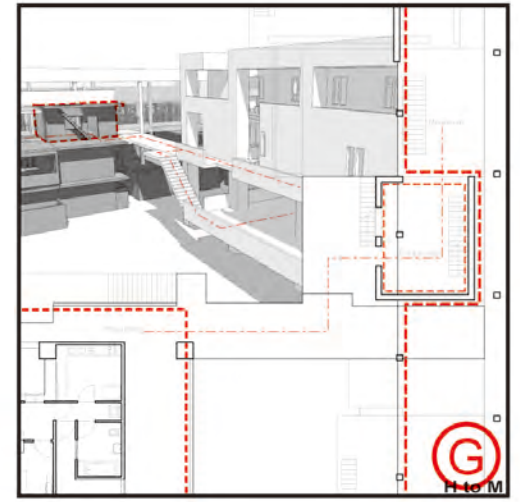

眷村新生活文化園區

N
SCALE 1/200
1th Floor

07
窄巷
記憶空間
竹籬笆

08
一層樓黑瓦厝
眷村歷史
台灣眷村
新竹眷村

09
閣樓黑瓦厝
眷村建築演進
過程

10
二層樓早期改建
現存眷村現況
眷村紀影
第一代終結

Housing

11
二層樓早期改建
mix 無模矩加建

15

Bazaar

19
寡婦樓

文史工作室
創意工作室
儲藏販售
展覽

20
三樓以上自主改建

市集
街道尺度展示
料理作業展示
各省飲食
節慶

21
New Housing

菜園
教室
小廣場
活動中心