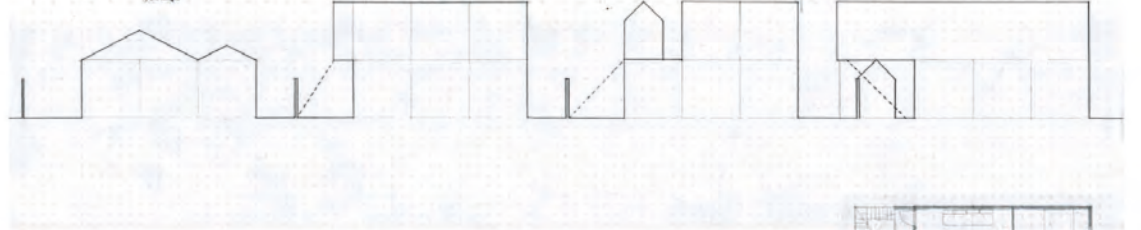

連棟眷舍演進

廠房眷舍演進

56' 一樓黑瓦厝

64' 二樓早期改建

68' 二樓以上自主改建

Soul'd Out

Living Background

People