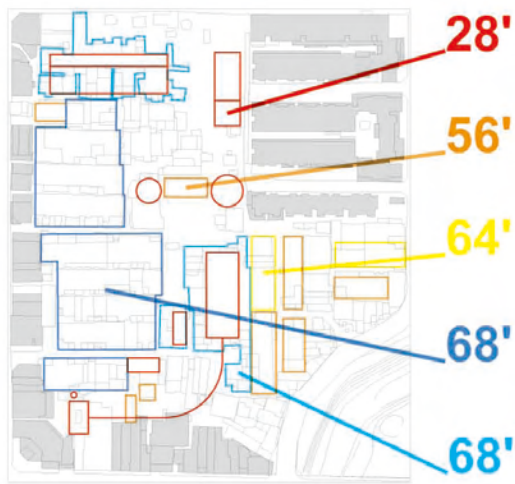

連棟眷舍演進

廠房眷舍演進

56' 一樓黑瓦厝

64' 二樓早期改建

68' 二樓以上自主改建

Soul'd Out

Living Background

People