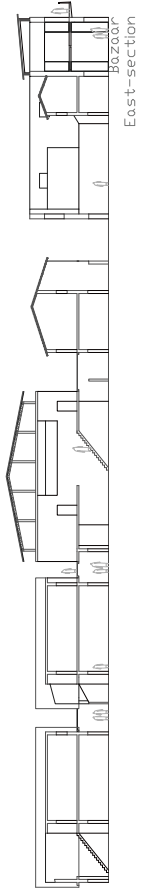

連棟眷舍演進

廠房眷舍演進

56' 一樓黑瓦厝

64' 二樓早期改建

68' 二樓以上自主改建

Soul'd Out

Living Background

People

Living Object

圖書館	Museum
服務空間	一般圖書
辦公室	資料庫
櫃檯	典藏室
一般圖書	網路資訊空間
資料庫	影音收藏
典藏室	研究資料
網路資訊空間	訪談紀錄
影音收藏	服務空間
研究資料	售票處
訪談紀錄	管制點
	辦公室
展覽空間	
服務空間	靜態展示空間
售票處	眷村歷史
管制點	台灣眷村
辦公室	新竹眷村
外部展覽	忠貞新村歷史
	忠貞新村模型
	現存眷村現況
靜態展示空間	眷村紀影
眷村歷史	眷村第二代
台灣眷村	眷村人物
新竹眷村	眷村文學
忠貞新村歷史	眷村繪畫
忠貞新村模型	
現存眷村現況	動態展示空間
眷村紀影	劇場活動
眷村第二代	影音展示
眷村人物	
眷村文學	實體展示空間
眷村繪畫	眷村文物傢俱展示
	生活紀實
動態展示空間	眷村建築演進
劇場活動	瞭望塔
影音展示	
蚊子電影院	餐廳
節慶活動	
	文史工作室
實體展示空間	創意工作室
眷村文物傢俱展示	
生活紀實	
眷村建築演進	
街道尺度經驗	創意市集
製作過程展示	
瞭望塔	
工作室	
文史工作室	
創意工作室	
開放空間	
自然	外部展覽
公園	蚊子電影院
休憩空間	節慶活動
菜園	
戶外活動空間	
大型活動空間	
商業空間	
創意市集	
販售店面	
餐廳	
社區空間	
居住單元	
活動中心	
	菜園
Park	
自然	
公園	
休憩空間	
戶外活動空間	
大型活動空間	
Bazaar	
販售店面	
街道尺度經驗	
製作過程展示	
Housing	
居住單元	
活動中心	
菜園	

22
大煙囪廠房

地標性
象徵性
代表性

Housing-C
North-elevation

Housing-C
East-section

Bazaar
East-section

Museum
South-section
05

Museum
South-section
04

Museum
South-section
03

Housing-AB & Museum
South-section
02

Housing-A
East-section

Museum
South-section
01

N
SCALE 1/200
1th Floor

N
SCALE 1/200
2th Floor

N
SCALE 1/200
3th Floor

N
SCALE 1/200
4th Floor

N
SCALE 1/200