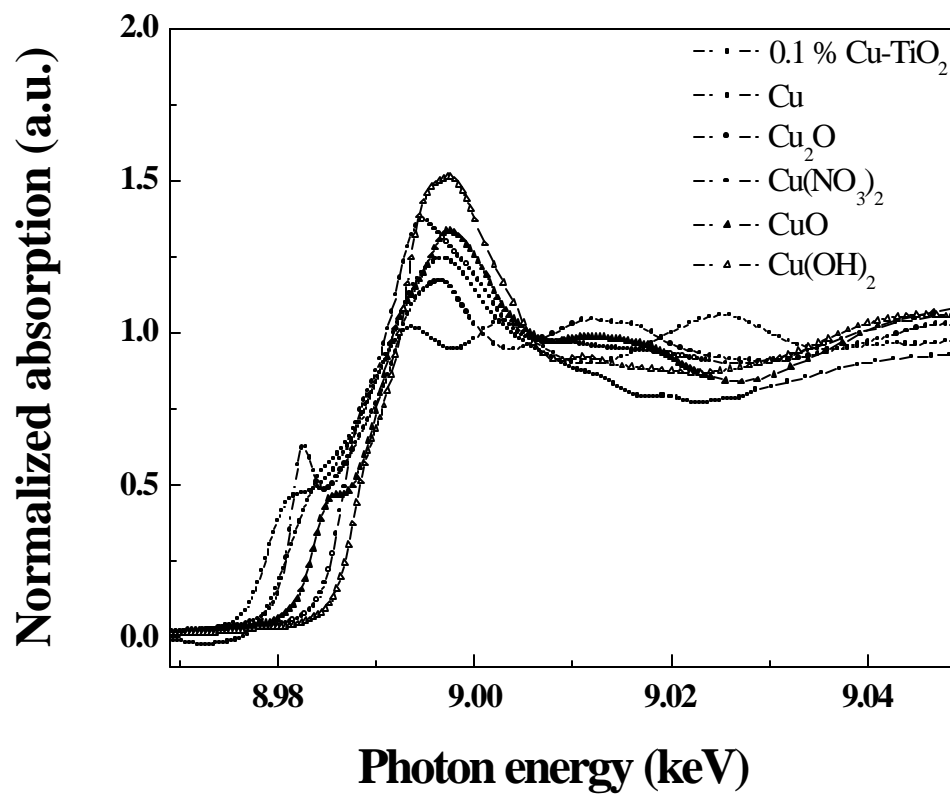

附錄一

XRD 之 JCPDS 圖譜

附錄二

銅或鐵金屬改質型 TiO_2 光觸媒及標準品之 XANES 圖譜

附錄 2-1. 銅金屬改質型 TiO₂ 光觸媒及標準品之 XANES 圖譜

附錄 2-2. 鐵金屬改質型 TiO₂ 光觸媒及標準品之 XANES 圖譜