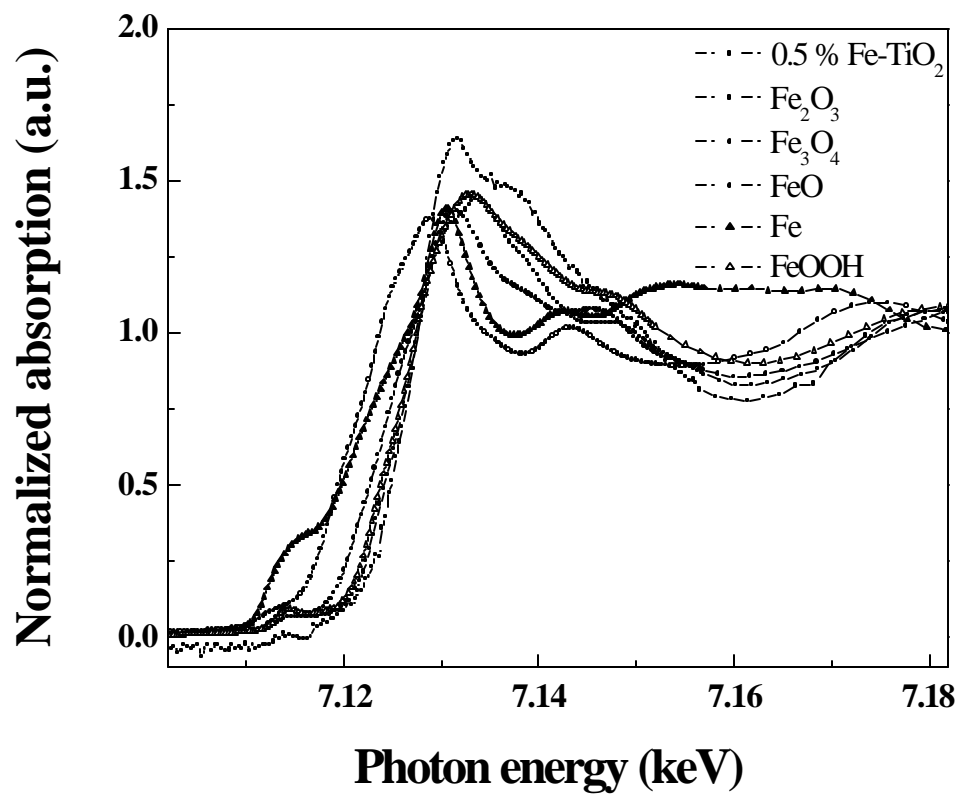

附錄一

XRD 之 JCPDS 圖譜

附錄二

銅或鐵金屬改質型 TiO_2 光觸媒及標準品之 XANES 圖譜

附錄 2-1. 銅金屬改質型 TiO₂ 光觸媒及標準品之 XANES 圖譜

附錄 2-2. 鐵金屬改質型 TiO₂ 光觸媒及標準品之 XANES 圖譜